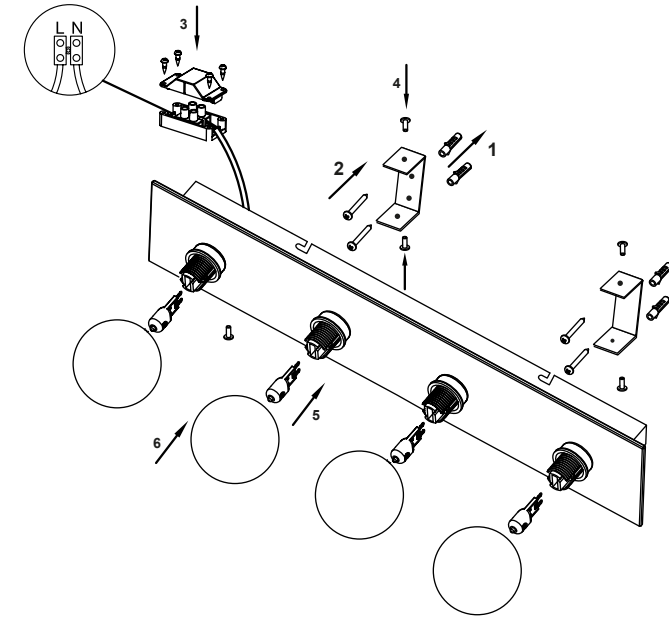

Ref. 62974
1 x G9 MAX. 28W no incl

Ref. 63006
2 x G9 MAX. 28W no incl

Ref. 63008
4 x G9 MAX. 28W no incl

Ref. 63009
5 x G9 MAX. 28W no incl

TECHNICAL FEATURES - CARACTERÍSTICAS TÉCNICAS

			IP44	220V-240V~50Hz/60Hz
--	--	--	-------------	---------------------