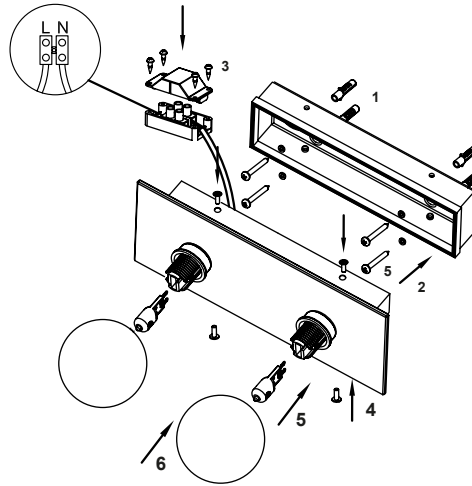

Ref. 62974
1 x G9 MAX. 28W no incl

Ref. 63006
2 x G9 MAX. 28W no incl

Ref. 63008
4 x G9 MAX. 28W no incl

Ref. 63009
5 x G9 MAX. 28W no incl

TECHNICAL FEATURES - CARACTERÍSTICAS TÉCNICAS

			IP44	220V-240V~50Hz/60Hz
--	--	--	-------------	---------------------