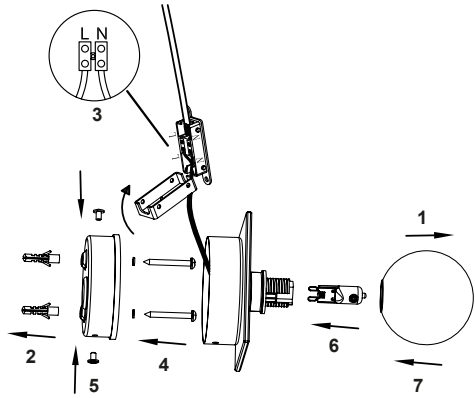

Ref. 62974
1 x G9 MAX. 28W no incl

Ref. 63006
2 x G9 MAX. 28W no incl

Ref. 63008
4 x G9 MAX. 28W no incl

Ref. 63009
5 x G9 MAX. 28W no incl

TECHNICAL FEATURES - CARACTERÍSTICAS TÉCNICAS

			IP44	220V-240V~50Hz/60Hz
--	--	--	-------------	---------------------