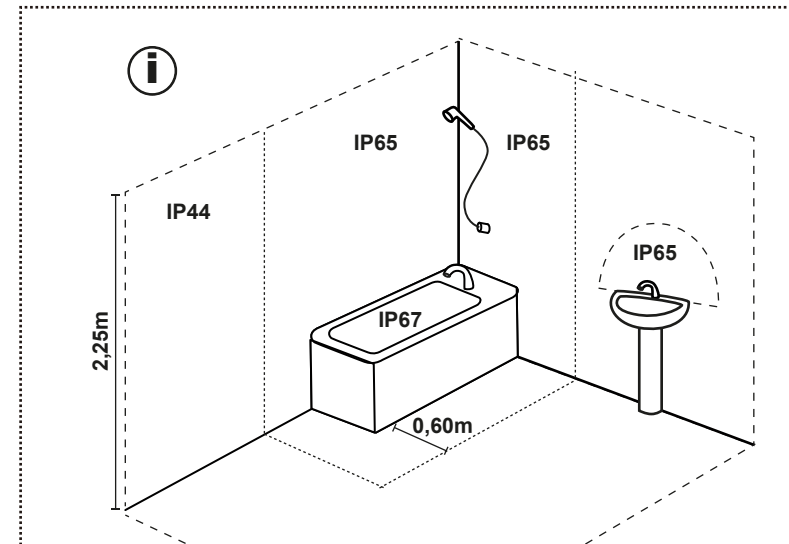

Ref. 62974
1 x G9 MAX. 28W no incl

Ref. 63006
2 x G9 MAX. 28W no incl

Ref. 63008
4 x G9 MAX. 28W no incl

Ref. 63009
5 x G9 MAX. 28W no incl

TECHNICAL FEATURES - CARACTERÍSTICAS TÉCNICAS

			IP44	220V-240V~50Hz/60Hz
--	--	--	-------------	---------------------