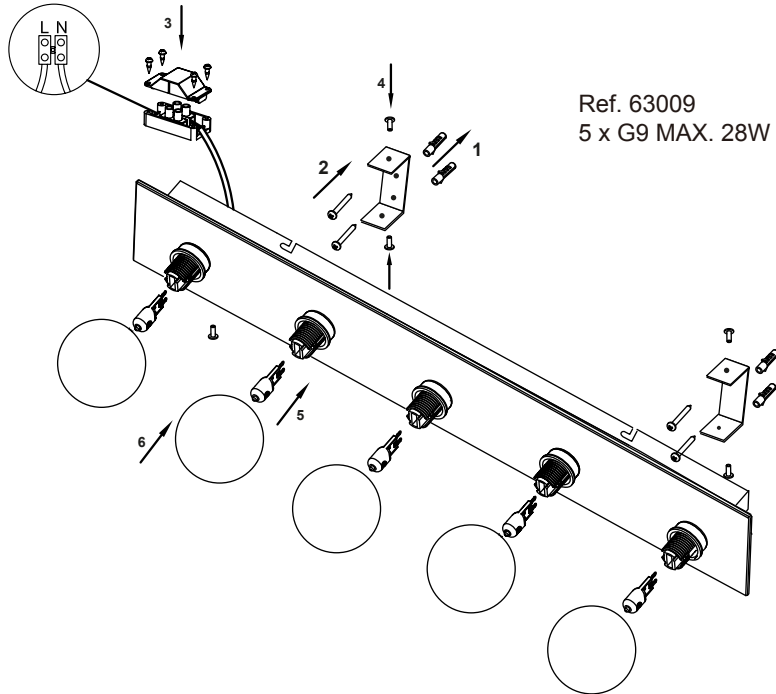

Ref. 62974
1 x G9 MAX. 28W no incl

Ref. 63006
2 x G9 MAX. 28W no incl

Ref. 63008
4 x G9 MAX. 28W no incl

Ref. 63009
5 x G9 MAX. 28W no incl

TECHNICAL FEATURES - CARACTERÍSTICAS TÉCNICAS

			IP44	220V-240V~50Hz/60Hz
--	--	--	-------------	---------------------