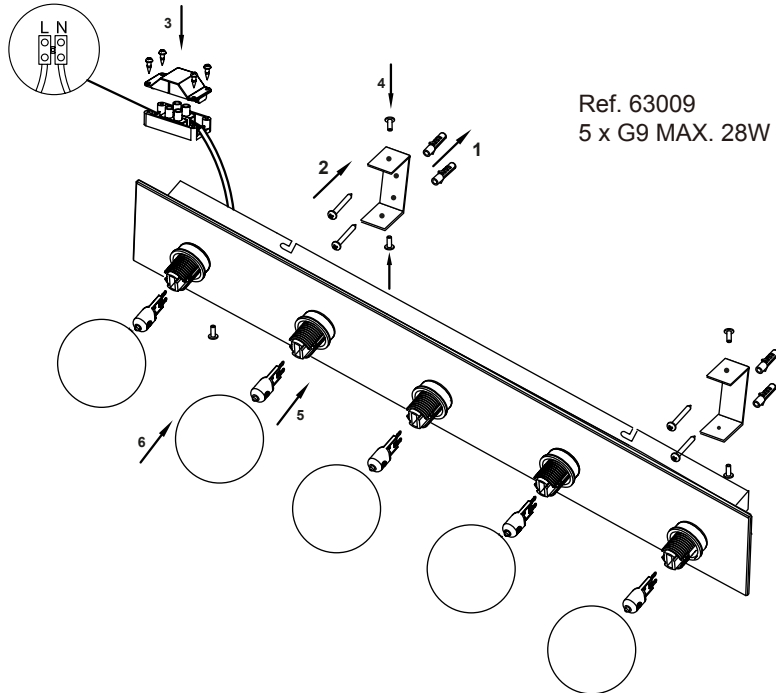

Ref. 62974  
1 x G9 MAX. 28W no incl

Ref. 63006  
2 x G9 MAX. 28W no incl

Ref. 63008  
4 x G9 MAX. 28W no incl

Ref. 63009  
5 x G9 MAX. 28W no incl

TECHNICAL FEATURES - CARACTERÍSTICAS TÉCNICAS

			<b>IP44</b>	220V-240V~50Hz/60Hz
--	--	--	-------------	---------------------