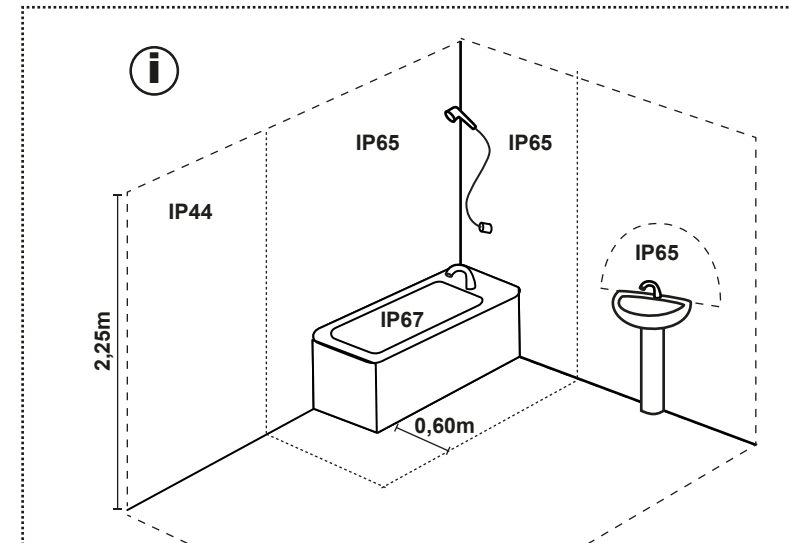

Ref. 62974  
1 x G9 MAX. 28W no incl

Ref. 63006  
2 x G9 MAX. 28W no incl

Ref. 63008  
4 x G9 MAX. 28W no incl

Ref. 63009  
5 x G9 MAX. 28W no incl

TECHNICAL FEATURES - CARACTERÍSTICAS TÉCNICAS

			<b>IP44</b>	220V-240V~50Hz/60Hz
--	--	--	-------------	---------------------