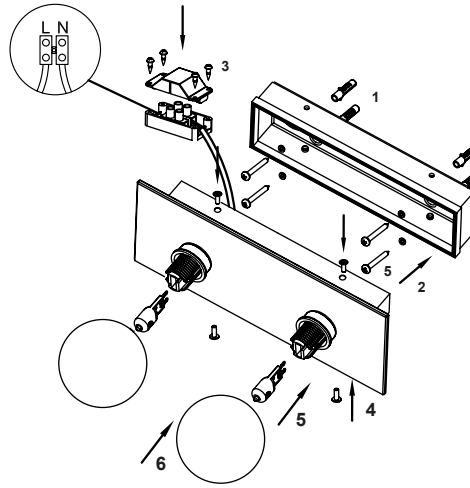

Ref. 62974  
1 x G9 MAX. 28W no incl

Ref. 63006  
2 x G9 MAX. 28W no incl

Ref. 63008  
4 x G9 MAX. 28W no incl

Ref. 63009  
5 x G9 MAX. 28W no incl

TECHNICAL FEATURES - CARACTERÍSTICAS TÉCNICAS

			<b>IP44</b>	220V-240V~50Hz/60Hz
--	--	--	-------------	---------------------