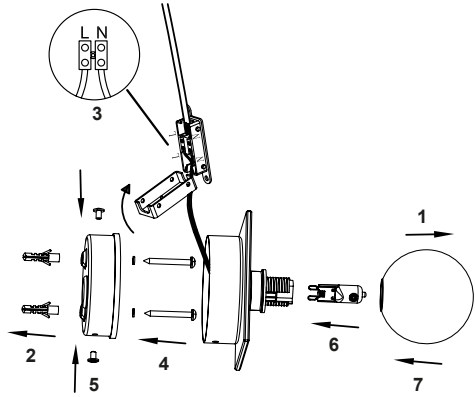

Ref. 62974  
1 x G9 MAX. 28W no incl

Ref. 63006  
2 x G9 MAX. 28W no incl

Ref. 63008  
4 x G9 MAX. 28W no incl

Ref. 63009  
5 x G9 MAX. 28W no incl

TECHNICAL FEATURES - CARACTERÍSTICAS TÉCNICAS

			<b>IP44</b>	220V-240V~50Hz/60Hz
--	--	--	-------------	---------------------