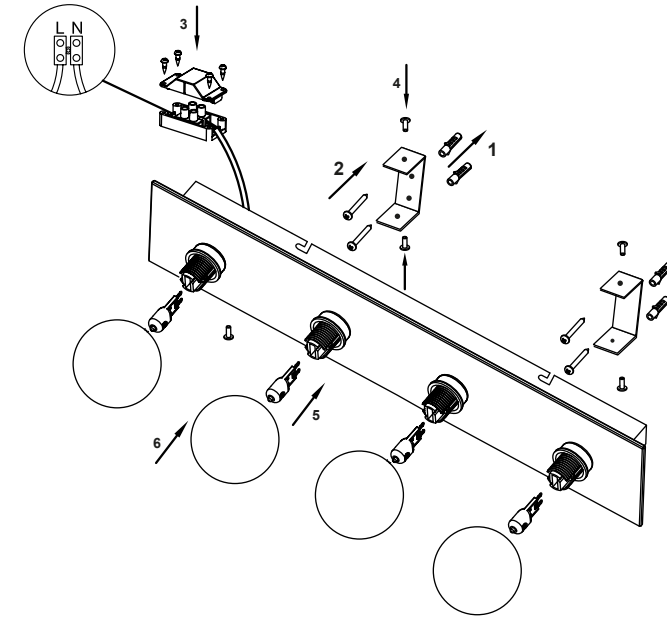

Ref. 62974  
1 x G9 MAX. 28W no incl

Ref. 63006  
2 x G9 MAX. 28W no incl

Ref. 63008  
4 x G9 MAX. 28W no incl

Ref. 63009  
5 x G9 MAX. 28W no incl

TECHNICAL FEATURES - CARACTERÍSTICAS TÉCNICAS

			<b>IP44</b>	220V-240V~50Hz/60Hz
--	--	--	-------------	---------------------