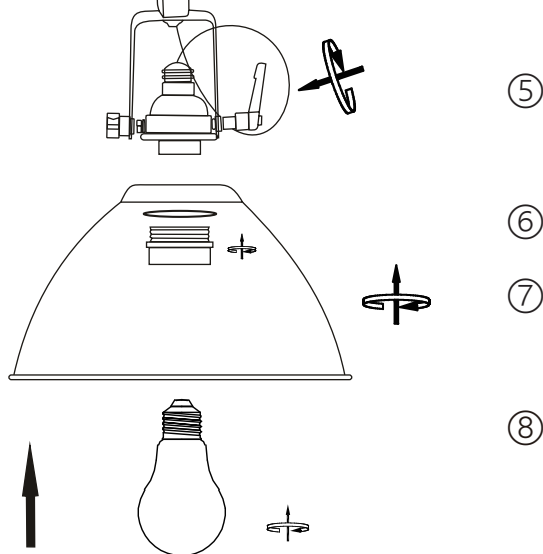

±500-1160mm

LIGHT SOURCE - FUENTE DE LUZ

1 x E27 max.15W LED no incl.

TECHNICAL FEATURES - CARACTERÍSTICAS TÉCNICAS

LOREFAR, SL • C/. Dinámica, nº1 • Polígono Industrial Santa Rita
 • 08755 Castellbisbal • Barcelona • Spain • NACIONAL: Tel. 902
 165 166 - 937 723 949 • EXPORT: Tel. +34 937 723 965 • Fax.
 +34 937 723 967 • faro@lorefar.com • www.faro.es