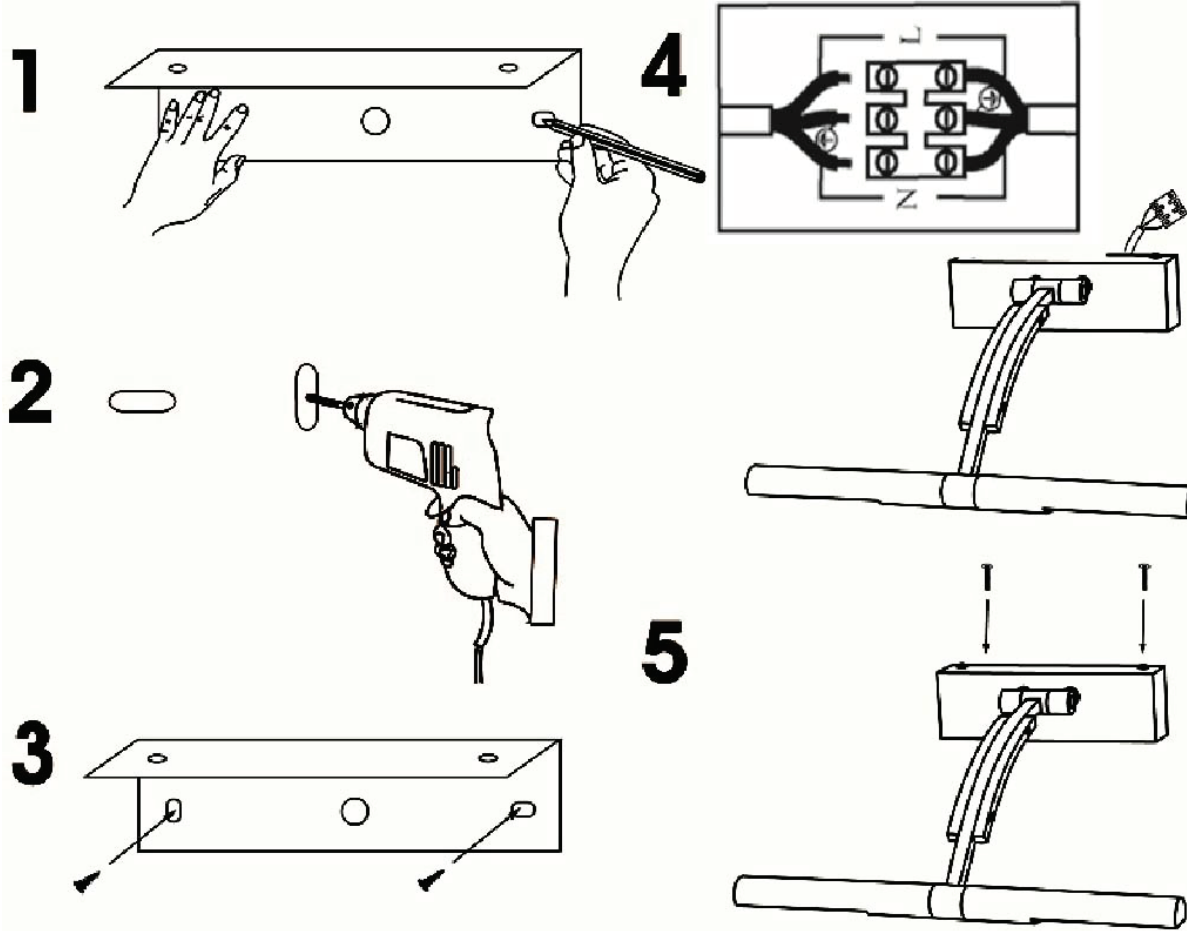

Conexión tipo
Type of connection
A

BOMBILLAS - BULBS

2 x G9 MAX. 40W

ICONOS - ICONES

1	2	3
4 IP20	5	6
7	8	9

CARACTERÍSTICAS ESPECÍFICAS
SPECIFIC FEATURES

220-240V~50/60Hz