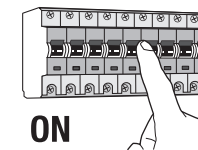

Conexión tipo
Type of connection
A

BOMBILLAS - BULBS

2 x G9 MAX. 40W

ICONOS - ICONES

1	2	3
4 IP20	5	6
7	8	9

CARACTERÍSTICAS ESPECÍFICAS
SPECIFIC FEATURES

220-240V~50/60Hz