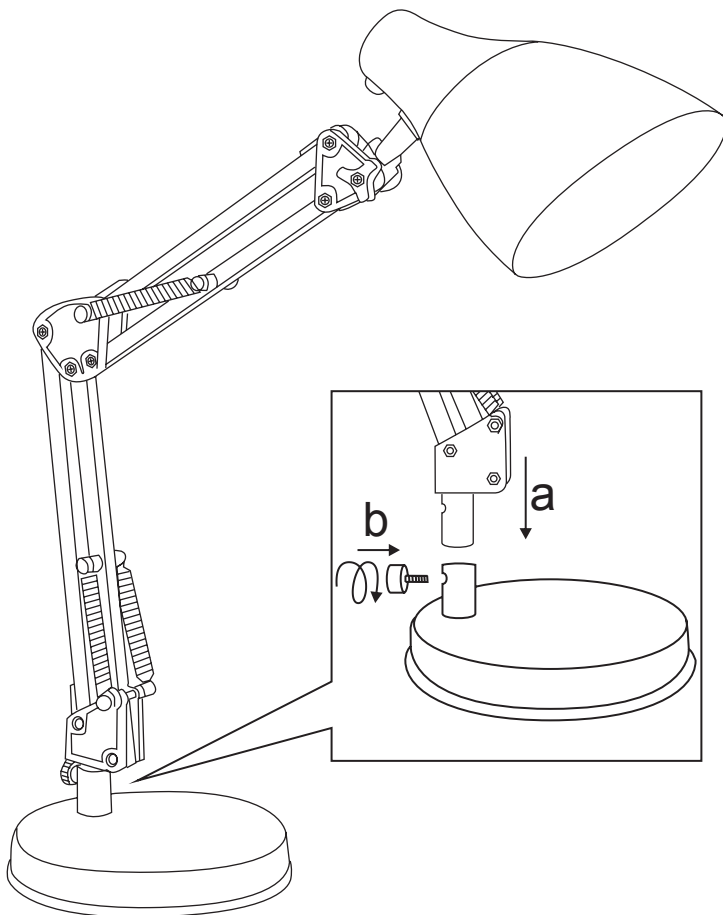

OFF

BOMBILLAS - BULBS

1 E27  Max.11W (no incl)

ICONOS - ICONES

CARACTERÍSTICAS ESPECÍFICAS
SPECIFIC FEATURES

220-240V ~ 50/60Hz