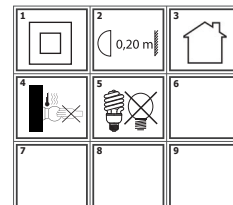

OFF

BOMBILLAS - BULBS

1 E27  Max.11W (no incl)

ICONOS - ICONES

CARACTERÍSTICAS ESPECÍFICAS
SPECIFIC FEATURES

220-240V ~ 50/60Hz