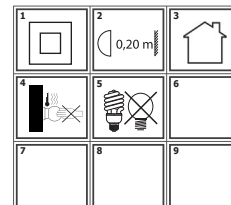

OFF

BOMBILLAS - BULBS

1 E27  Max.11W (no incl)

ICONOS - ICONES

CARACTERÍSTICAS ESPECÍFICAS
SPECIFIC FEATURES

220-240V ~ 50/60Hz