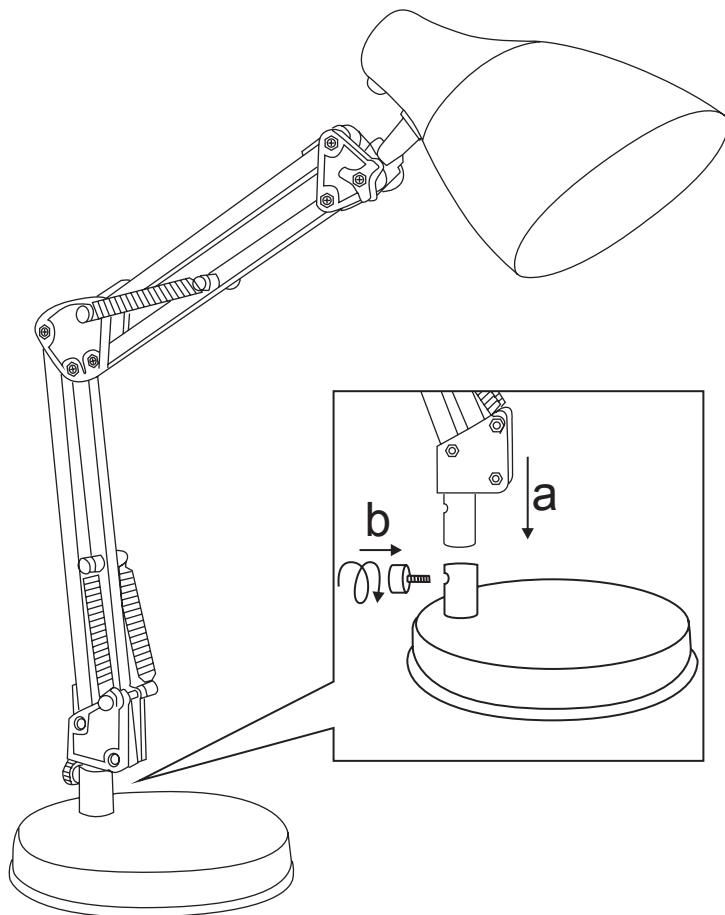

OFF

BOMBILLAS - BULBS

1 E27  Max.11W (no incl)

ICONOS - ICONES

CARACTERÍSTICAS ESPECÍFICAS
SPECIFIC FEATURES

220-240V ~ 50/60Hz