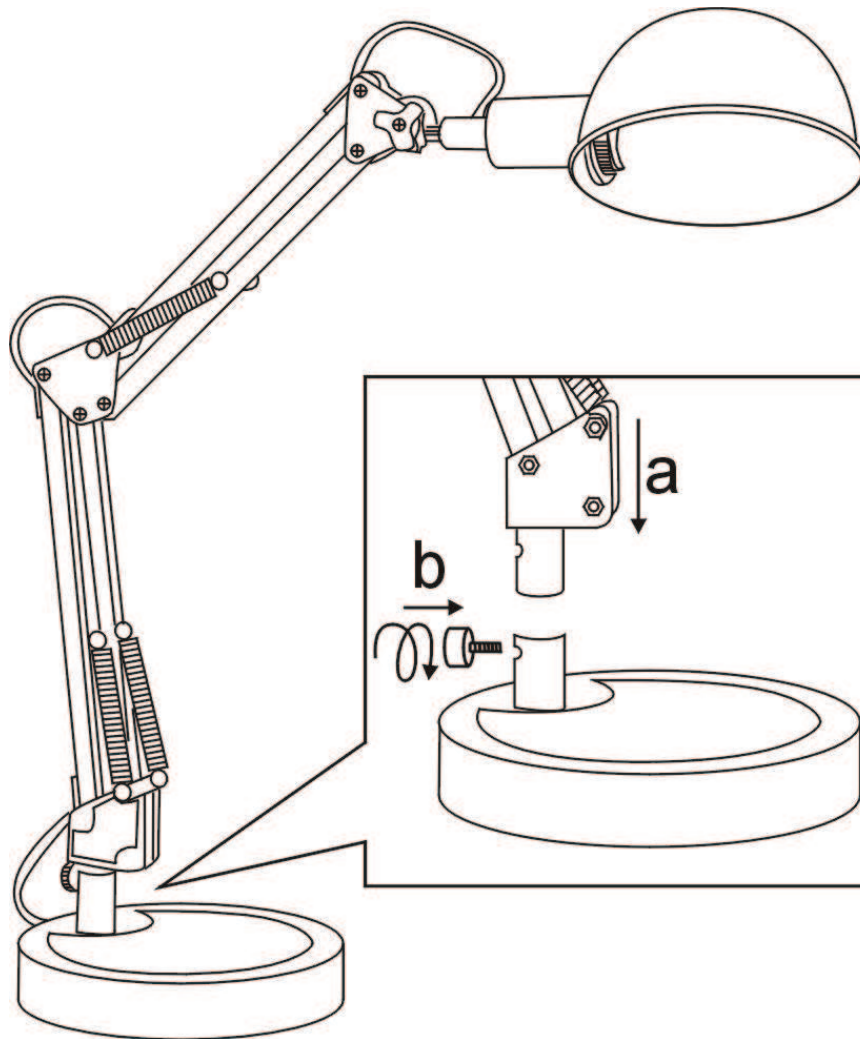

OFF

ON

BOMBILLAS - BULBS

1xE14  MAX.11W CFL 

ICONOS - ICONES

1 	2 	3 
4 	5 	6 
7 	8 	9 

CARACTERÍSTICAS ESPECÍFICAS
SPECIFIC FEATURES

 220-240V~50/60Hz

 1.8 mts

- Conexión tipo Z: no se puede sustituir el cable de conexión sin destruir la iluminaria · Tipus de conexió Z: no es pot sustituir el cable de conexió sense destruir la lluminaria
- Type Z connection: connection cable can not be replaced without breaking the lighting fitting down · Connexion type Z: on ne peut remplacer le câble de connexion sans détruire le luminaire
- Ligação de tipo Z: o cabo de ligação não pode ser substituído sem destruir a luminária · Anschluß Typ Z: Austausch des Verbindungskabels kann ohne Beschädigung der Beleuchtung nicht durchgeführt werden
- Aansluiting Z type: de aansluitkabel kan niet vervangen worden zonder de verlichting kapot te maken · Connessione tipo Z: non si può sostituire il cavo senza distrurre l'illuminaria
- Σύνδεση τύπου Z: δεν μπορεί να αντικατασταθεί το καλώδιο σύνδεσης χωρίς να σπάσει το φωτιστικό · Spoj typu Z: nelze nahradit spojovací kabel bez poškození osvětlení
- Свързване тип Z: свързващият кабел не може да се подмени, без да се повреди осветителното тяло · Połączenie typu Z: nie można zastąpić kabla połączenia bez zniszczenia oświetlenia