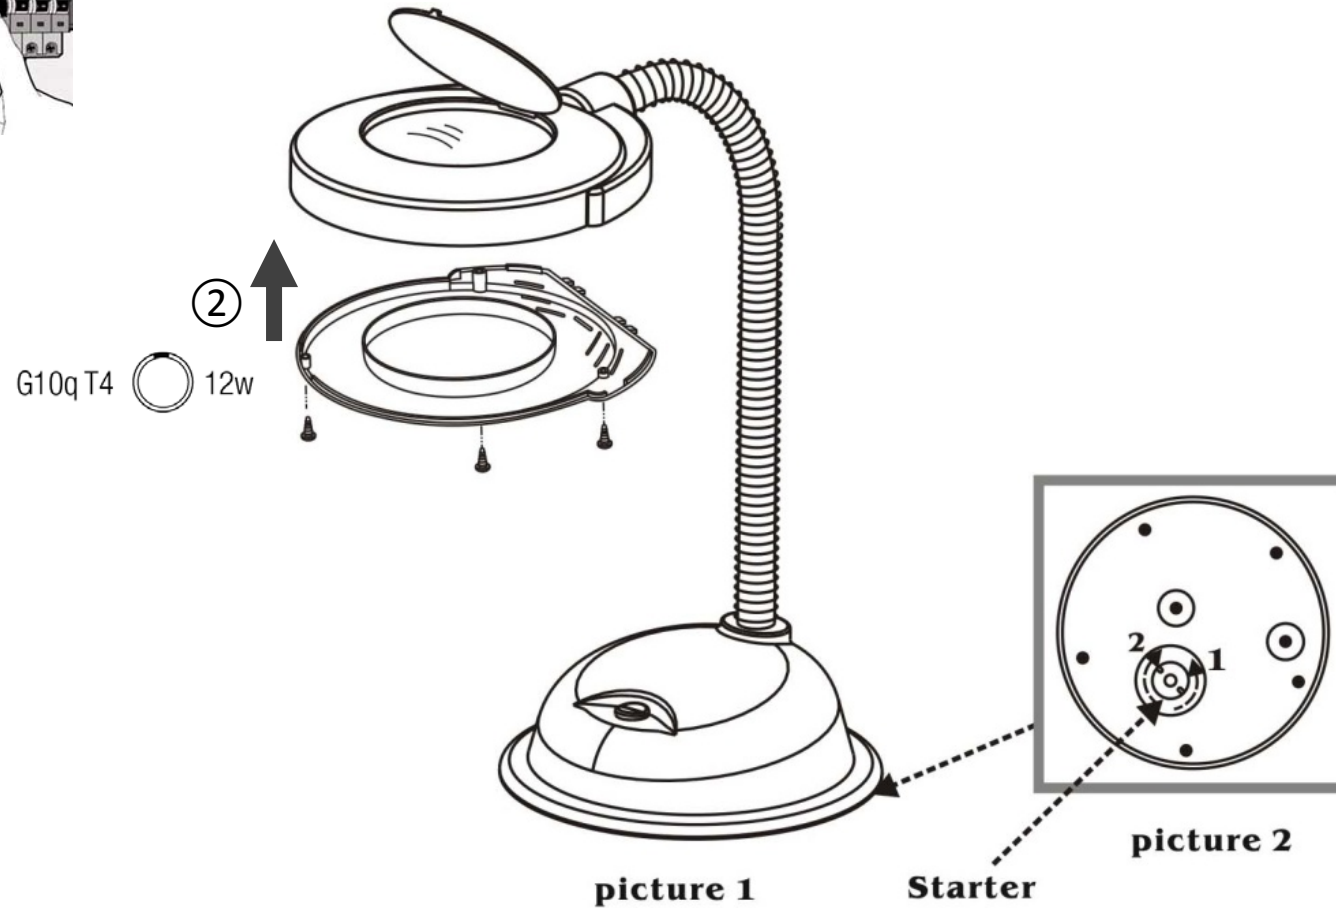

①

BOMBILLA / BULB

G10q T4  12w

ICONOS / ICONES

1 	2 	3 
4 IP20	5	6
7	8	9
10	11	12

CARACTERISTICAS ESPECIFICAS

 3 - 3,5 dioptrias

- Conexión tipo Z: no se puede sustituir el cable de conexión sin destruir la iluminaria
- Connexion type Z: on ne peut remplacer le câble de connexion sans détruire le luminaire
- Connessione tipo Z: non si può sostituire il cavo senza distrurre l' illuminaria
- Anschluß Typ Z: Austausch des Verbindungskabels kann ohne Beschädigung der Beleuchtung nicht durchgeführt werden
- Соединение типа Z: нельзя заменить соединительный шнур, не разрушив при этом осветительный прибор
- Type Z connection: connection cable can not be replaced without breaking the lighting fitting down
- Aansluiting Z type: de aansluitkabel kan niet vervangen worden zonder de verlichting kapot te maken
- Ligação de tipo Z: o cabo de ligação não pode ser substituído sem destruir a luminária
- Σύνδεση τύπου Z: δεν μπορεί να αντικατασταθεί το καλώδιο σύνδεσης χωρίς να σπάσει το φωτιστικό