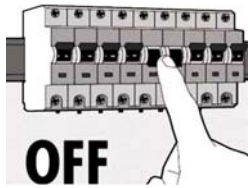

①

BOMBILLA / BULB

G10q T4  12w

ICONOS / ICONES

1 	2 	3 
4 IP20	5	6
7	8	9
10	11	12

CARACTERISTICAS ESPECIFICAS

 3 - 3,5 dioptrias

- Conexión tipo Z: no se puede sustituir el cable de conexión sin destruir la iluminaria
- Connexion type Z: on ne peut remplacer le câble de connexion sans détruire le luminaire
- Connessione tipo Z: non si può sostituire il cavo senza distrurre l' illuminaria
- Anschluß Typ Z: Austausch des Verbindungskabels kann ohne Beschädigung der Beleuchtung nicht durchgeführt werden
- Соединение типа Z: нельзя заменить соединительный шнур, не разрушив при этом осветительный прибор
- Type Z connection: connection cable can not be replaced without breaking the lighting fitting down
- Aansluiting Z type: de aansluitkabel kan niet vervangen worden zonder de verlichting kapot te maken
- Ligação de tipo Z: o cabo de ligação não pode ser substituído sem destruir a luminária
- Σύνδεση τύπου Z: δεν μπορεί να αντικατασταθεί το καλώδιο σύνδεσης χωρίς να σπάσει το φωτιστικό