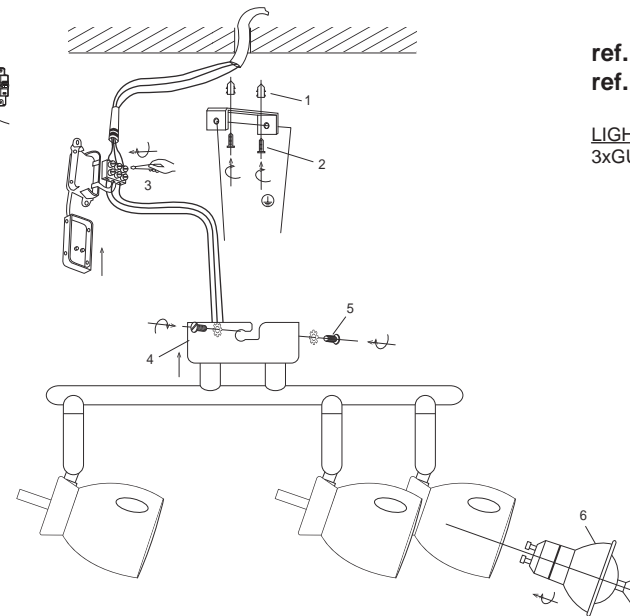

**ref. 40880** chrome + white  
**ref. 40884** chrome + black

LIGHT SOURCE - FUENTE DE LUZ  
1xGU10 max 50W

**ref. 40881** chrome + white  
**ref. 40885** chrome + black

LIGHT SOURCE - FUENTE DE LUZ  
2xGU10 max 50W

**ref. 40882** chrome + white  
**ref. 40886** chrome + black

LIGHT SOURCE - FUENTE DE LUZ  
3xGU10 max 50W

**ref. 40883** chrome + white  
**ref. 40887** chrome + black

LIGHT SOURCE - FUENTE DE LUZ  
3xGU10 max 50W