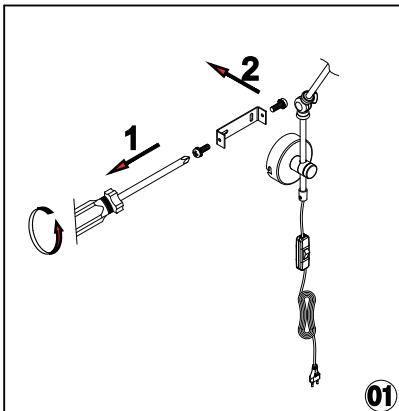

OFF

01

02

03

04

05

06

BOMBILLAS - BULBS

1 x E14  CFL Max.20W (NO INCL)

ICONOS - ICONES

| | | |
|---|---|---|
| 1  | 2  | 3  |
| 4  | 5  | 6  |
| 7  | 8  | 9  |

CARACTERÍSTICAS ESPECÍFICAS
SPECIFIC FEATURES

220-240V ~ 50/60Hz