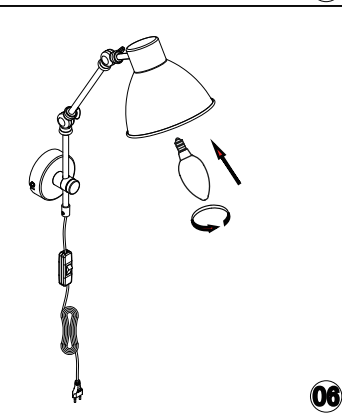

OFF

01

02

03

04

05

06

BOMBILLAS - BULBS

1 x E14  CFL Max.20W (NO INCL)

ICONOS - ICONES

| | | |
|---|---|---|
| 1  | 2  | 3  |
| 4  | 5  | 6  |
| 7  | 8  | 9  |

CARACTERÍSTICAS ESPECÍFICAS
SPECIFIC FEATURES

220-240V ~ 50/60Hz