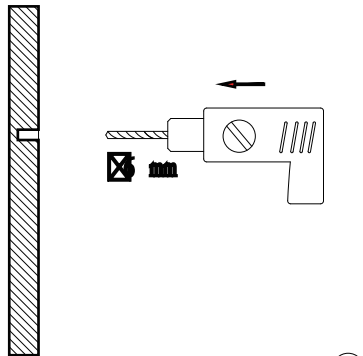

OFF

01

02

03

04

05

06

BOMBILLAS - BULBS

1 x E14 CFL Max.20W (NO INCL)

ICONOS - ICONES

1	2	3
4	5	6
7	8	9

CARACTERÍSTICAS ESPECÍFICAS
SPECIFIC FEATURES

220-240V ~ 50/60Hz