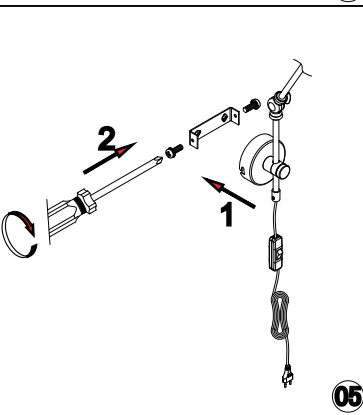

OFF

01

02

03

04

05

06

BOMBILLAS - BULBS

1 x E14  CFL Max.20W (NO INCL)

ICONOS - ICONES

| | | |
|---|---|---|
| 1  | 2  | 3  |
| 4  | 5  | 6  |
| 7  | 8  | 9  |

CARACTERÍSTICAS ESPECÍFICAS
SPECIFIC FEATURES

220-240V ~ 50/60Hz