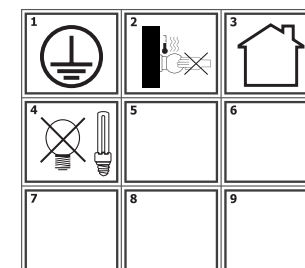

**BOMBILLAS - BULBS**

1 x E27 15W (NO INCL) 

1 LED 1W (INCL)

**ICONOS - ICONES**

**CARACTERÍSTICAS ESPECÍFICAS**  
**SPECIFIC FEATURES**

220-240V ~ 50/60Hz