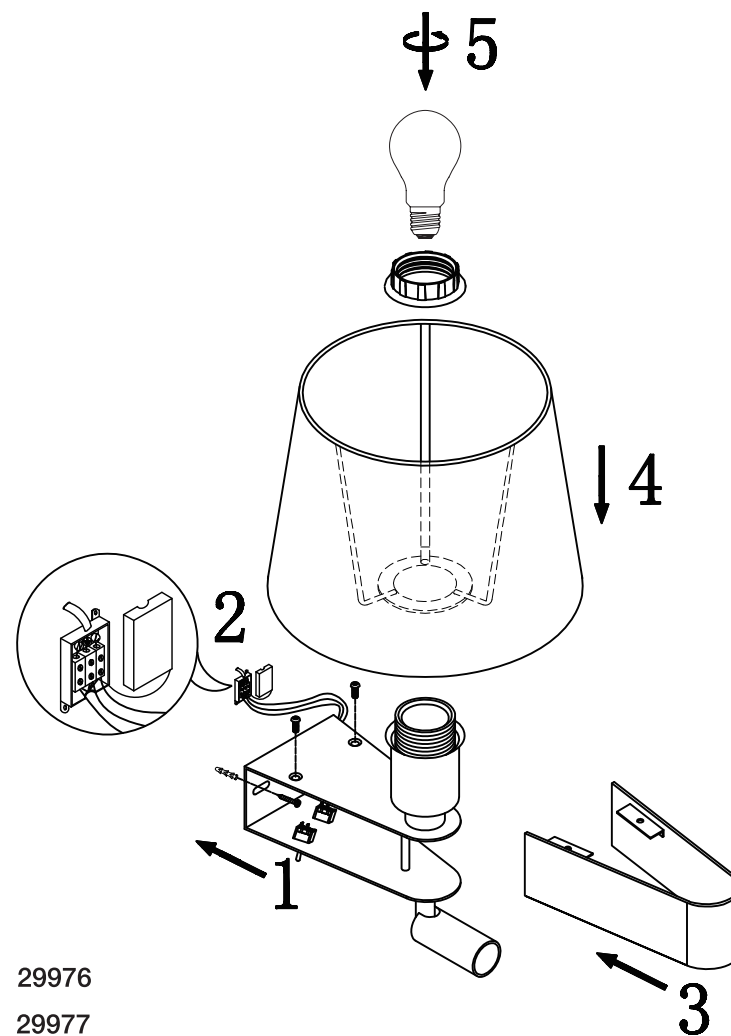

29974
29975

29976
29977

LIGHT SOURCE - FUENTE DE LUZ

ref.29974 29975 1 x E27 max. 20W NO INCL

ref.29976 29977 1 x E27 max. 20W NO INCL
1 x LED Total 3W 2700K 200Lm INCL.

TECHNICAL FEATURES - CARACTERISTICAS TÉCNICAS