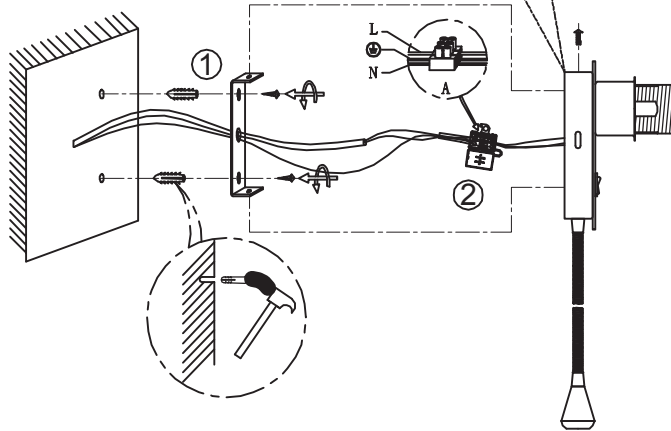

BOMBILLAS - BULBS

- 1 x E27  max15W
- 1 led x  1W

ICONOS - ICONES

1 	2 	3 
4 	5 IP20	6

CARACTERÍSTICAS ESPECÍFICAS
SPECIFIC FEATURES

220-240V~50/60Hz

ON