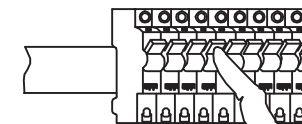

BOMBILLAS - BULBS

- 1 x E27  max15W
- 1 led x  1W

ICONOS - ICONES

1 	2 	3 
4 	5 IP20	6

CARACTERÍSTICAS ESPECÍFICAS
SPECIFIC FEATURES

220-240V~50/60Hz

ON