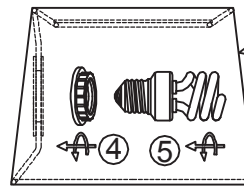

BOMBILLAS - BULBS

- 1 x E27  max15W
- 1 led x  1W

ICONOS - ICONES

1 	2 	3 
4 	5 IP20	6

CARACTERÍSTICAS ESPECÍFICAS
SPECIFIC FEATURES

220-240V~50/60Hz

ON