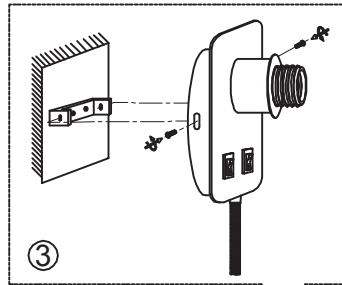

BOMBILLAS - BULBS

- 1 x E27  max15W
- 1 led x  1W

ICONOS - ICONES

1 	2 	3 
4 	5 IP20	6

CARACTERÍSTICAS ESPECÍFICAS
SPECIFIC FEATURES

220-240V~50/60Hz

ON