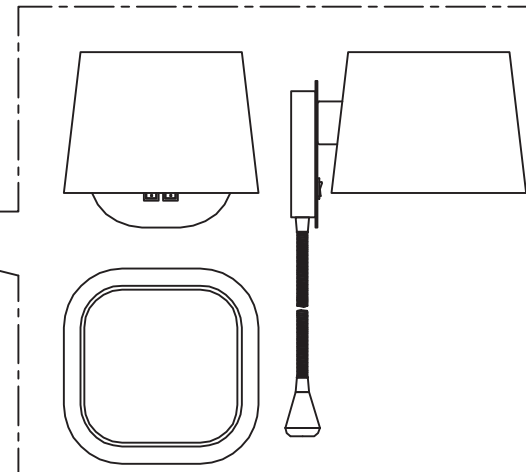

BOMBILLAS - BULBS

- 1 x E27  max15W
- 1 led x  1W

ICONOS - ICONES

1 	2 	3 
4 	5 IP20	6

CARACTERÍSTICAS ESPECÍFICAS
SPECIFIC FEATURES

220-240V~50/60Hz

ON