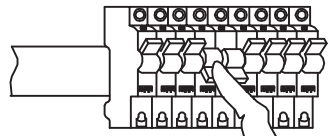

BOMBILLAS - BULBS

- 1 x E27  max15W
- 1 led x  1W

ICONOS - ICONES

1 	2 	3 
4 	5 IP20	6

CARACTERÍSTICAS ESPECÍFICAS
SPECIFIC FEATURES

220-240V~50/60Hz

ON