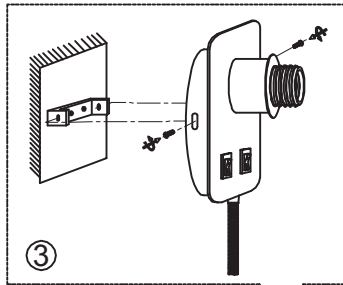

BOMBILLAS - BULBS

- 1 x E27  max15W   
1 led x  1W

ICONOS - ICONES

1 	2 	3 
4 	5 	6 

CARACTERÍSTICAS ESPECÍFICAS  
SPECIFIC FEATURES

220-240V~50/60Hz

**ON**