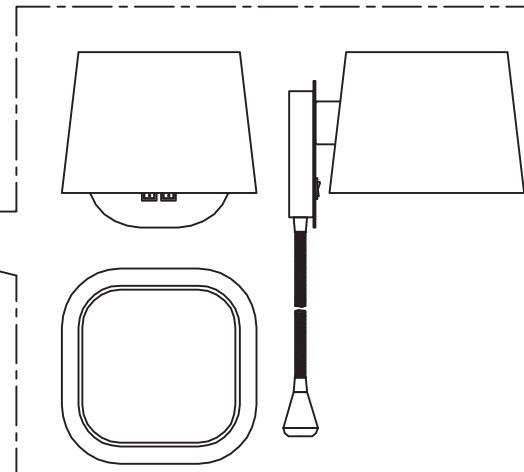

BOMBILLAS - BULBS

- 1 x E27  max15W   
1 led x  1W

ICONOS - ICONES

1 	2 	3 
4 	5 	6 

CARACTERÍSTICAS ESPECÍFICAS  
SPECIFIC FEATURES

220-240V~50/60Hz

**ON**