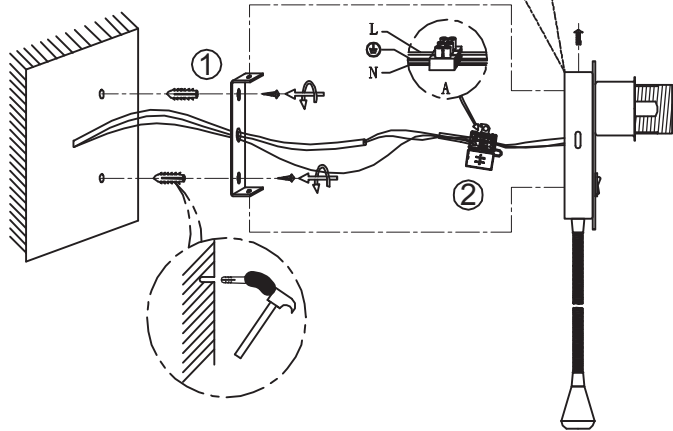

BOMBILLAS - BULBS

- 1 x E27  max15W   
1 led x  1W

ICONOS - ICONES

1 	2 	3 
4 	5 	6 

CARACTERÍSTICAS ESPECÍFICAS  
SPECIFIC FEATURES

220-240V~50/60Hz

**ON**