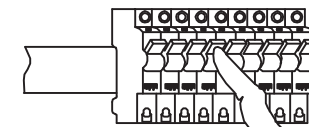

BOMBILLAS - BULBS

- 1 x E27  max15W   
1 led x  1W

ICONOS - ICONES

1 	2 	3 
4 	5 	6 

CARACTERÍSTICAS ESPECÍFICAS  
SPECIFIC FEATURES

220-240V~50/60Hz

**ON**