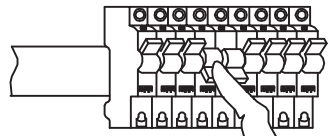

BOMBILLAS - BULBS

- 1 x E27  max15W   
1 led x  1W

ICONOS - ICONES

1 	2 	3 
4 	5 	6 

CARACTERÍSTICAS ESPECÍFICAS  
SPECIFIC FEATURES

220-240V~50/60Hz

**ON**