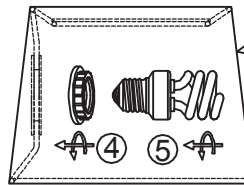

BOMBILLAS - BULBS

- 1 x E27  max15W   
1 led x  1W

ICONOS - ICONES

1 	2 	3 
4 	5 	6 

CARACTERÍSTICAS ESPECÍFICAS  
SPECIFIC FEATURES

220-240V~50/60Hz

**ON**