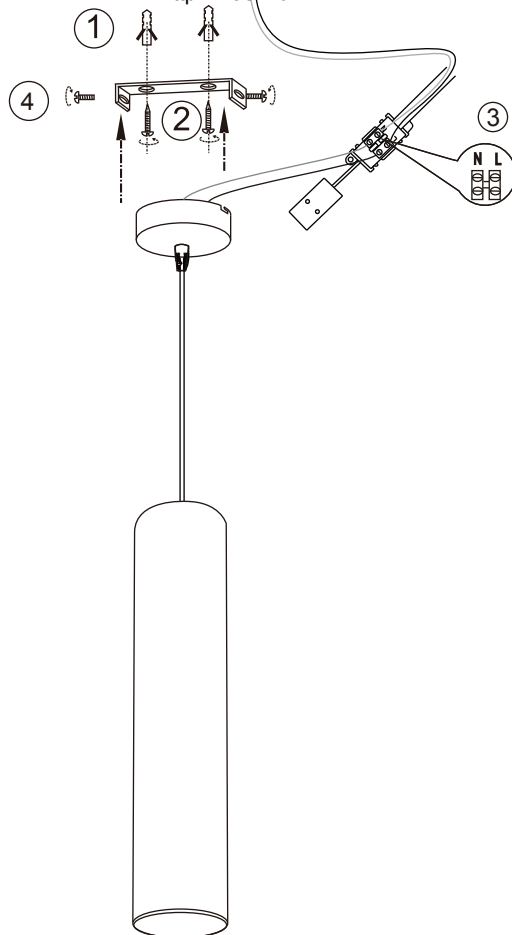

OFF

BOMBILLAS - BULBS

SMD LED 4W 3000K 350Lm (incl.)
DRIVER (incl.)

ICONOS - ICONES

CARACTERÍSTICAS ESPECÍFICAS
SPECIFIC FEATURES

110-240V ~ 50/60Hz