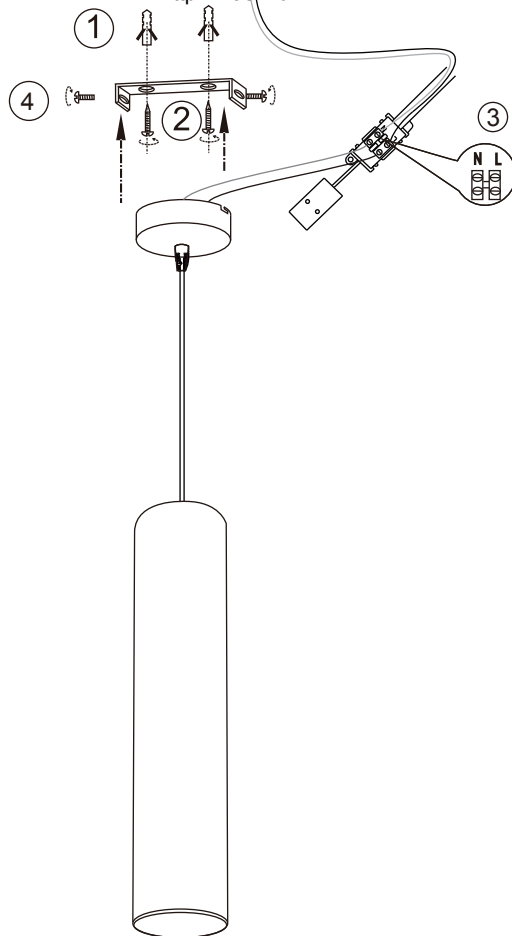

OFF

BOMBILLAS - BULBS

SMD LED 4W 3000K 350Lm (incl.)
DRIVER (incl.)

ICONOS - ICONES

CARACTERÍSTICAS ESPECÍFICAS
SPECIFIC FEATURES

110-240V ~ 50/60Hz