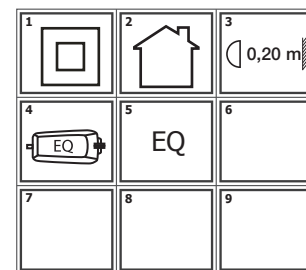

OFF

BOMBILLAS - BULBS

SMD LED 4W 3000K 350Lm (incl.)
DRIVER (incl.)

ICONOS - ICONES

CARACTERÍSTICAS ESPECÍFICAS
SPECIFIC FEATURES

110-240V ~ 50/60Hz