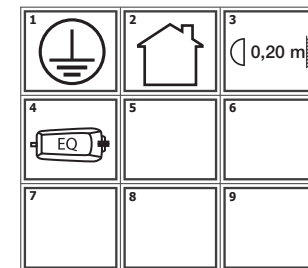

OFF

BOMBILLAS - BULBS

SMD LED 4W 3000K 350Lm (incl.)  
DRIVER (incl.)

ICONOS - ICONES

CARACTERÍSTICAS ESPECÍFICAS  
SPECIFIC FEATURES

110-240V ~ 50/60Hz