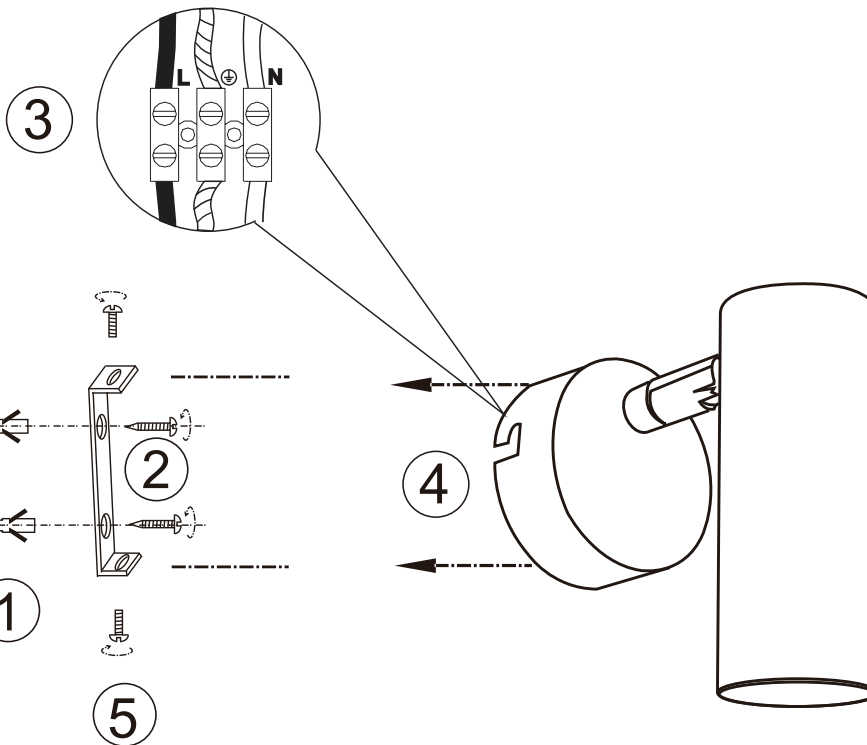

OFF

BOMBILLAS - BULBS

SMD LED 4W 3000K 350Lm (incl.)  
DRIVER (incl.)

ICONOS - ICONES

CARACTERÍSTICAS ESPECÍFICAS  
SPECIFIC FEATURES

110-240V ~ 50/60Hz