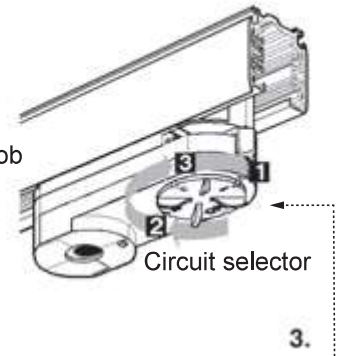

(Install)

(Uninstall)

LIGHT SOURCE
FUENTE DE LUZ

1xGU10 MAX 11W no incl

TECHNICAL FEATURES
CARACTERÍSTICAS TÉCNICAS

100V-240V ~50Hz/60Hz	0,2mJ	±120°	±60°
		0,80Kg	1,76 lbs