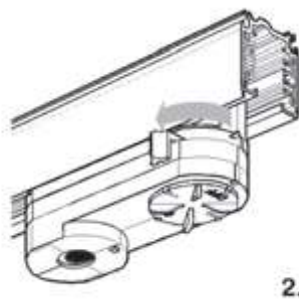

(Install)

(Uninstall)

LIGHT SOURCE
FUENTE DE LUZ

1xGU10 MAX 11W no incl

TECHNICAL FEATURES
CARACTERÍSTICAS TÉCNICAS

100V-240V ~50Hz/60Hz	0,2mJ	±120°	±60°
		0,80Kg	1,76 lbs