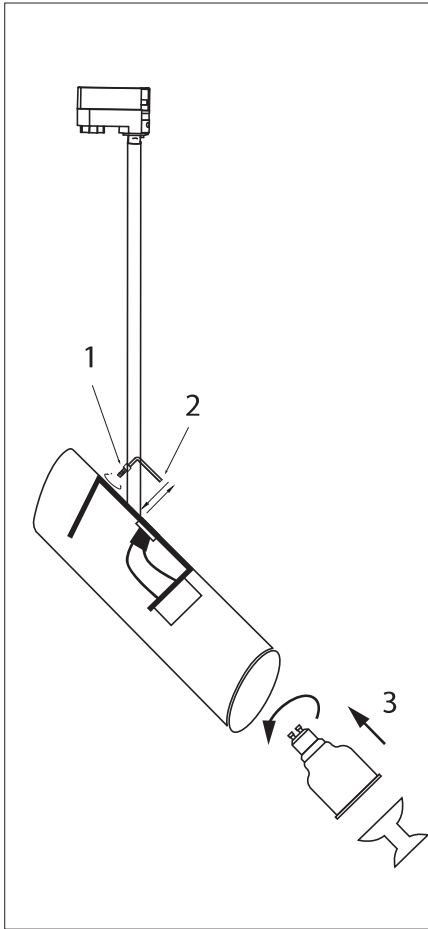

(Install)

(Uninstall)

LIGHT SOURCE
FUENTE DE LUZ

1xGU10 MAX 11W no incl

TECHNICAL FEATURES
CARACTERÍSTICAS TÉCNICAS

100V-240V ~50Hz/60Hz	0,2mJ	±120°	±60°
		0,80Kg	1,76 lbs