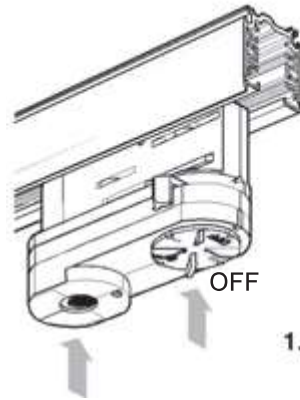

(Install)

(Uninstall)

LIGHT SOURCE
FUENTE DE LUZ

1xGU10 MAX 11W no incl

TECHNICAL FEATURES
CARACTERÍSTICAS TÉCNICAS

100V-240V ~50Hz/60Hz	0,2mJ	±120°	±60°
		0,80Kg	1,76 lbs