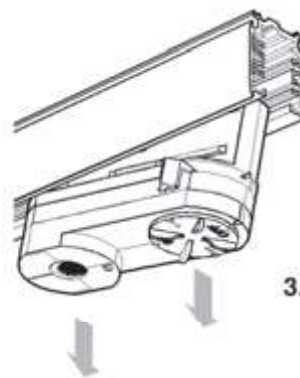

(Install)

(Uninstall)

LIGHT SOURCE
FUENTE DE LUZ

1xGU10 MAX 11W no incl

TECHNICAL FEATURES
CARACTERÍSTICAS TÉCNICAS

100V-240V ~50Hz/60Hz	0,2mJ	±120°	±60°
		0,80Kg	1,76 lbs