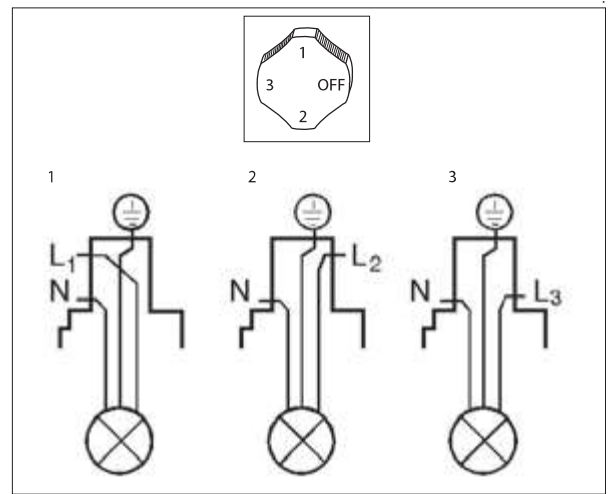

(Install)

(Uninstall)

LIGHT SOURCE
FUENTE DE LUZ

1xGU10 MAX 11W no incl

TECHNICAL FEATURES
CARACTERÍSTICAS TÉCNICAS

100V-240V ~50Hz/60Hz	0,2mJ	±120°	±60°
		0,80Kg	1,76 lbs