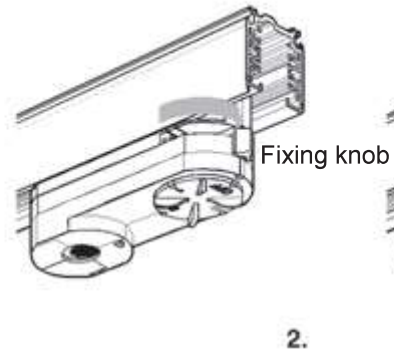

(Install)

(Uninstall)

LIGHT SOURCE
FUENTE DE LUZ

1xGU10 MAX 11W no incl

TECHNICAL FEATURES
CARACTERÍSTICAS TÉCNICAS

100V-240V ~50Hz/60Hz	0,2mJ	±120°	±60°
		0,80Kg	1,76 lbs