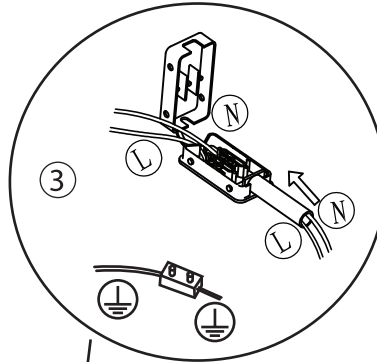

BOMBILLAS - BULBS

1 x E27  max. 60W 

ICONOS - ICONES

1 	2 	3 
4 IP20	5	6
7	8	9

CARACTERÍSTICAS ESPECÍFICAS
SPECIFIC FEATURES

220-240V~50/60Hz

OFF

①

②

③

Tipo de conexión
Type of connection
A

④

⑤

6

ON