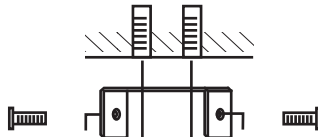

BOMBILLAS - BULBS

1 x E27  max. 60W 

ICONOS - ICONES

1 	2 	3 
4 IP20	5	6
7	8	9

CARACTERÍSTICAS ESPECÍFICAS
SPECIFIC FEATURES

220-240V~50/60Hz

OFF

①

②

③

Tipo de conexión
Type of connection
A

④

⑤

6

ON