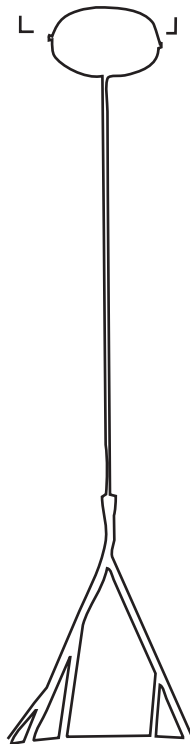

BOMBILLAS - BULBS

1 x E27  max. 60W 

ICONOS - ICONES

1 	2 	3 
4 IP20	5	6
7	8	9

CARACTERÍSTICAS ESPECÍFICAS
SPECIFIC FEATURES

220-240V~50/60Hz

OFF

①

②

③

Tipo de conexión
Type of connection
A

④

⑤

6

ON