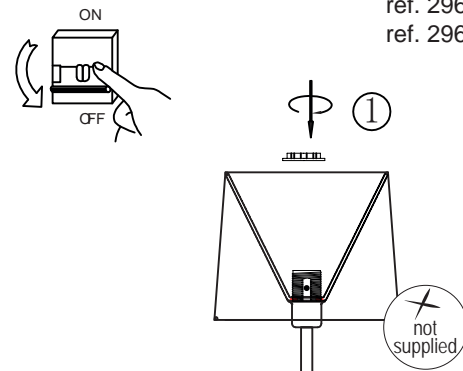

ref. 29686  
ref. 29687

ref. 29684  
ref. 29685

**i** shade options available on  
[www.faro.es](http://www.faro.es)

LIGHT SOURCE - FUENTE DE LUZ

1 x E27 max.15W LED no incl.

TECHNICAL FEATURES  
CARACTERÍSTICAS TÉCNICAS

	0,2m		<b>IP20</b>	100V-240V ~50Hz/60Hz
--	------	--	-------------	-------------------------