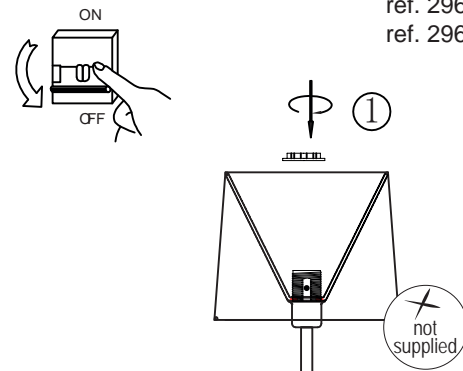

ref. 29686
ref. 29687

ref. 29684
ref. 29685

i shade options available on www.faro.es

LIGHT SOURCE - FUENTE DE LUZ

1 x E27 max.15W LED no incl.

TECHNICAL FEATURES
CARACTERÍSTICAS TÉCNICAS

	0,2m		IP20	100V-240V ~50Hz/60Hz
--	------	--	-------------	-------------------------