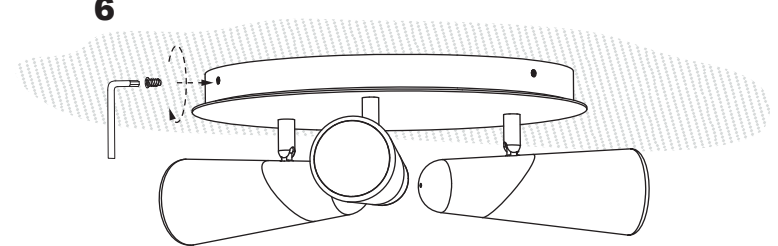

1

2

3

5

6

LIGHT SOURCE - FUENTE DE LUZ

3 x SMD LED 4,5W 3000K 400Lm INCL.

La fuente de luz de esta luminaria es no reemplazable; cuando la fuente de luz alcance el final de su vida, se debe sustituir la luminaria completa.
The light source of this luminaire is not replaceable; when light source reaches end of life, the whole luminaire shall be replaced.
La source de ce luminaire n'est pas remplaçable, lorsqu'elle atteint sa fin de vie, il faut changer le luminaire au complet.