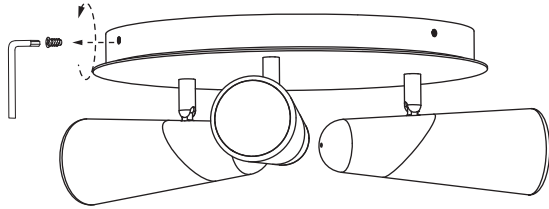

1

2

3

5

6

LIGHT SOURCE - FUENTE DE LUZ

3 x SMD LED 4,5W 3000K 400Lm INCL.

La fuente de luz de esta luminaria es no reemplazable; cuando la fuente de luz alcance el final de su vida, se debe sustituir la luminaria completa.
The light source of this luminaire is not replaceable; when light source reaches end of life, the whole luminaire shall be replaced.
La source de ce luminaire n'est pas remplaçable, lorsqu'elle atteint sa fin de vie, il faut changer le luminaire au complet.