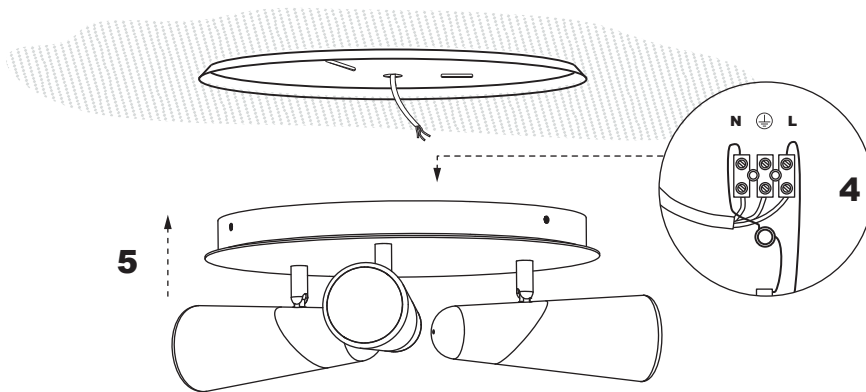

1

2

3

5

6

LIGHT SOURCE - FUENTE DE LUZ

3 x SMD LED 4,5W 3000K 400Lm INCL.

La fuente de luz de esta luminaria es no reemplazable; cuando la fuente de luz alcance el final de su vida, se debe sustituir la luminaria completa.
The light source of this luminaire is not replaceable; when light source reaches end of life, the whole luminaire shall be replaced.
La source de ce luminaire n'est pas remplaçable, lorsqu'elle atteint sa fin de vie, il faut changer le luminaire au complet.