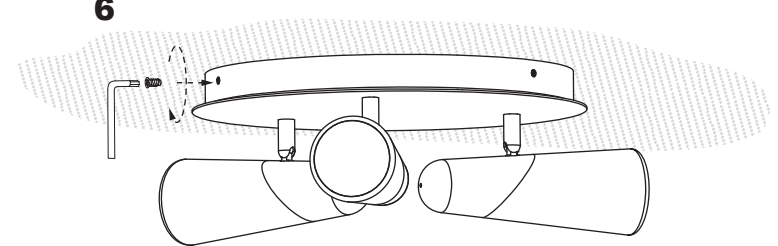

1

2

3

5

6

**LIGHT SOURCE - FUENTE DE LUZ**

3 x SMD LED 4,5W 3000K 400Lm INCL.

La fuente de luz de esta luminaria es no reemplazable; cuando la fuente de luz alcance el final de su vida, se debe sustituir la luminaria completa.  
The light source of this luminaire is not replaceable; when light source reaches end of life, the whole luminaire shall be replaced.  
La source de ce luminaire n'est pas remplaçable, lorsqu'elle atteint sa fin de vie, il faut changer le luminaire au complet.