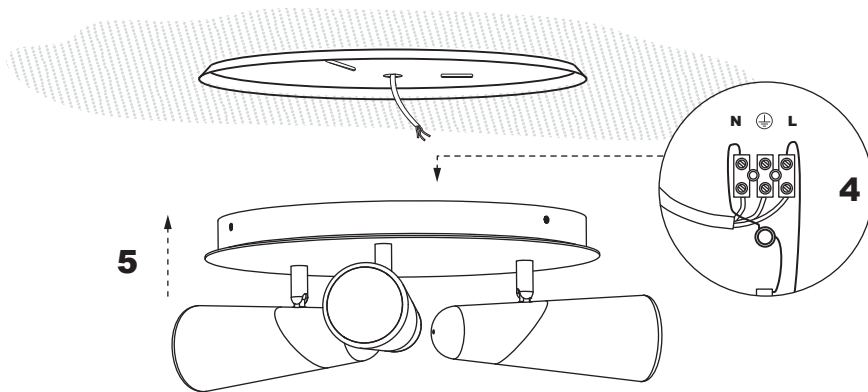

1

2

3

5

6

**LIGHT SOURCE - FUENTE DE LUZ**

3 x SMD LED 4,5W 3000K 400Lm INCL.

La fuente de luz de esta luminaria es no reemplazable; cuando la fuente de luz alcance el final de su vida, se debe sustituir la luminaria completa.  
The light source of this luminaire is not replaceable; when light source reaches end of life, the whole luminaire shall be replaced.  
La source de ce luminaire n'est pas remplaçable, lorsqu'elle atteint sa fin de vie, il faut changer le luminaire au complet.