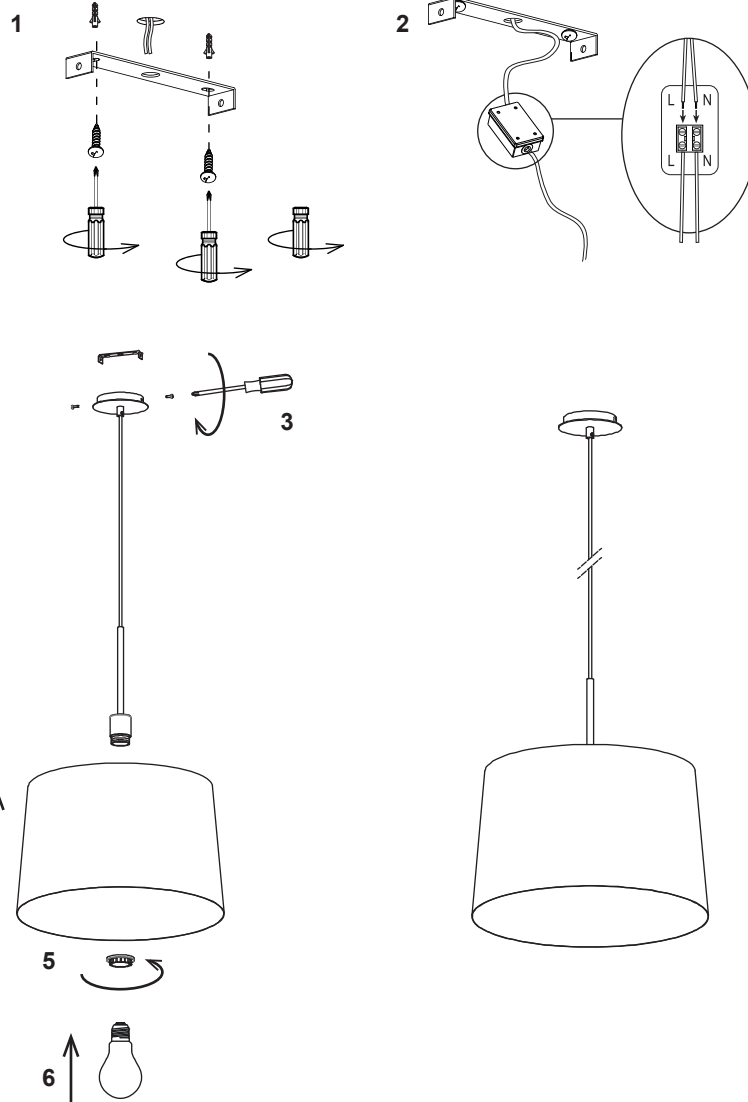

VOLTA

20027 Matt nickel- White
Níquel mate - Blanco

LIGHT SOURCE - FUENTE DE LUZ

1xE27 CFL 20W no incl

20028 Matt nickel- Black
Níquel mate - Negro

**TECHNICAL FEATURES
CARACTERISTICAS TÉCNICAS**

			IP20
100V-240V~50Hz/60Hz			