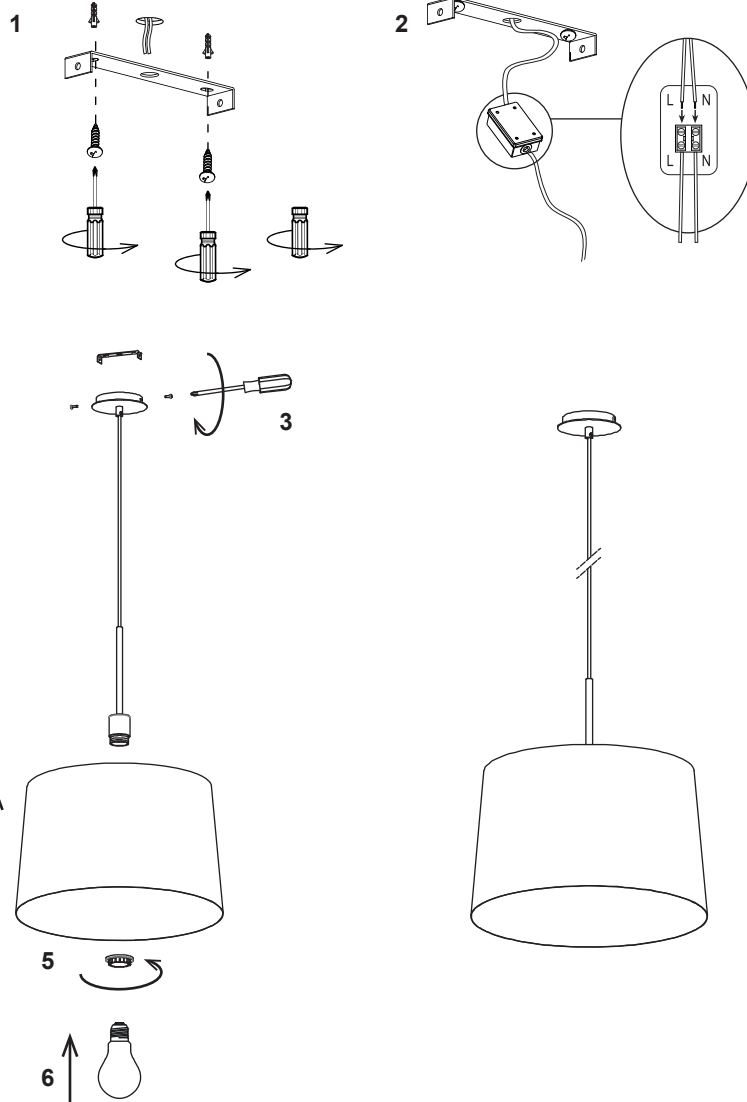

VOLTA

20027 Matt nickel- White
Níquel mate - Blanco

LIGHT SOURCE - FUENTE DE LUZ

1xE27 CFL 20W no incl

20028 Matt nickel- Black
Níquel mate - Negro

**TECHNICAL FEATURES
CARACTERISTICAS TÉCNICAS**

			IP20
100V-240V~50Hz/60Hz			