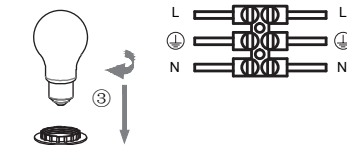

Ⓐ

Ⓒ

Ⓑ

20021	W	white blanco blanc
20022	B	black negro noir
20023	W	white blanco blanc
20024	B	black negro noir

BOMBILLAS - BULBS

Ref.20021, 20022

1 x E27  Max.15W CFL (NOT INCL)

Ref.20023, 20024

1 x E27  Max.15W CFL (NOT INCL)

1 x LED  Total 3W
2700K 200Lm (INCL)
DRIVER (INCL)

ICONOS - ICONES

CARACTERÍSTICAS ESPECÍFICAS
SPECIFIC FEATURES

220-240V~50/60Hz

LOREFAR
c/Dinámica, 1
08755 Castellbisbal
Barcelona, Spain
faro@faro.es
www.faro.es