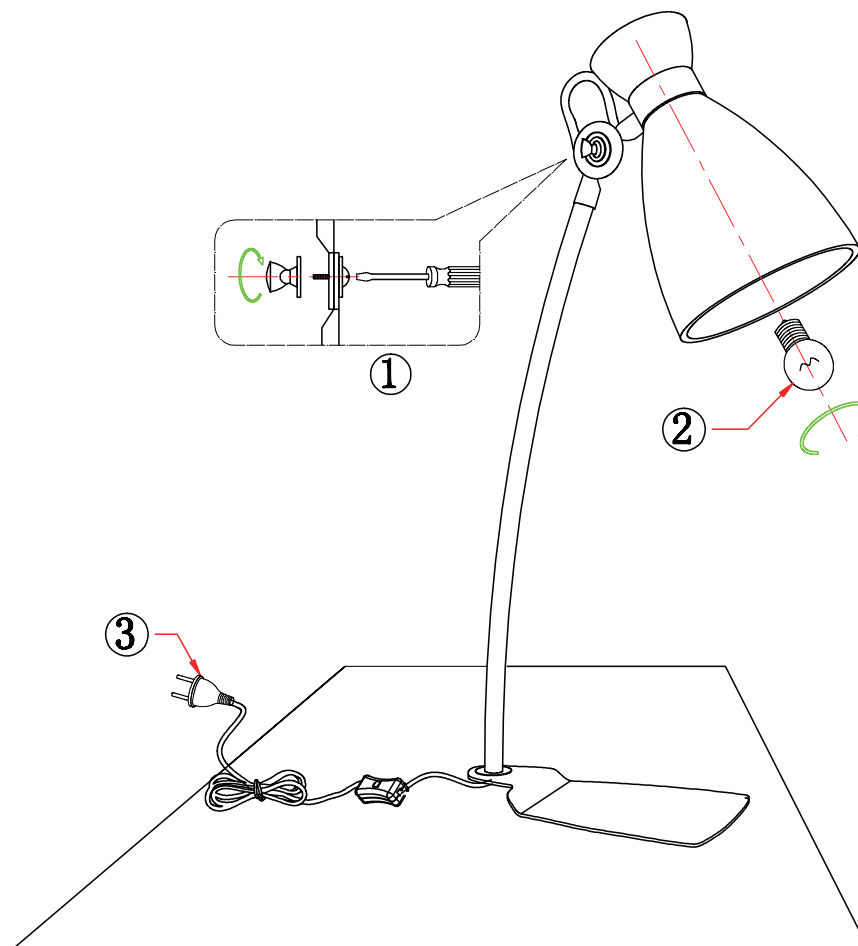

OFF

BOMBILLAS - BULBS

1 x E14 20W (NO INCL) 

ICONOS - ICONES

CARACTERÍSTICAS ESPECÍFICAS
SPECIFIC FEATURES

220-240V ~ 50/60Hz