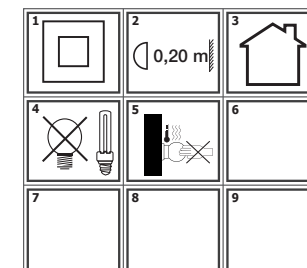

OFF

BOMBILLAS - BULBS

1 x E14 20W (NO INCL) 

ICONOS - ICONES

CARACTERÍSTICAS ESPECÍFICAS
SPECIFIC FEATURES

220-240V ~ 50/60Hz