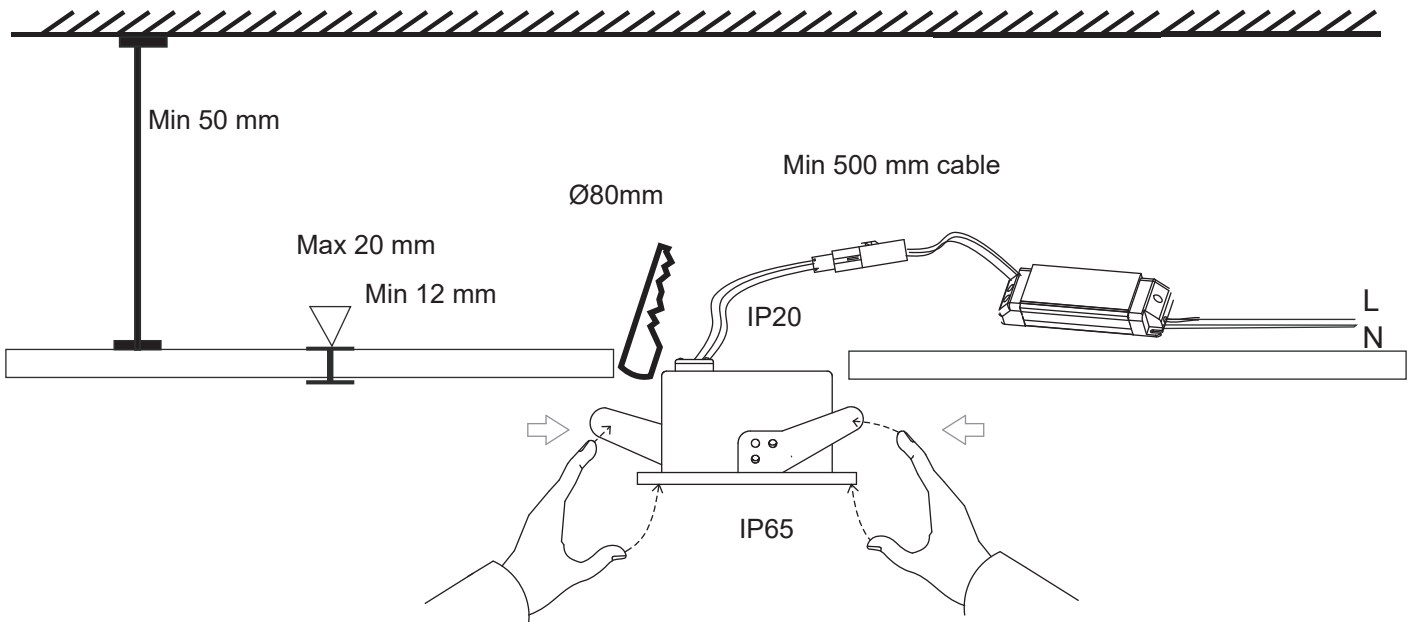

02080101

02070101

LIGHT SOURCE - FUENTE DE LUZ

COB LED 15W 350mA3000K 1000Lm 36° 350 mA(INCL)

DRIVER (NOT INCL)

TECHNICAL FEATURES - CARACTERÍSTICAS TÉCNICAS

GEAR not incl

- No conecte la corriente sin que las bombillas estén colocadas. Podría dañar el equipo de forma permanente • En cap cas connecti la corrent sense que les bombetes estiguin col·locades. Podria fer malbé l'equip de forma permanent • Never connect the power without the bulbs on. It could damage the gear • En aucun cas mettre le courant sans que les ampoules soient mises en place sous risque de causer des dommages permanents au transformateur • Non connettare alla corrente in nessun caso senza aver previamente collocato le lampadine. Potrebbe comprometterci il corretto funzionamento del trasformatore permanentemente • Nunca ligue a corrente sem ter as lâmpadas colocadas, porque o transformador pode danificar-se permanentemente • Auf keinen Fall sollten Sie eine Netzverbindung herstellen wenn die Glühbirnen nicht angebracht sind da der Transformator permanent beschädigt werden könnte • Sluit nooit de stroom aan zonder dat de gloeilampen erin zitten omdat daardoor de transformator voor altijd beschadigd kan raken
- Σε καμία περίπτωση μην συνδέετε το ρεύμα χωρίς να έχουν τοποθετηθεί οι λυχνίες, μια και μπορεί να χαλάσει μόνιμα το μετασχηματιστή • Строго запрещается включать электрический ток когда лампочек нет в лампе. Никогда не включайте към електрическата мрежа преди да сте поставили електрическите крушки • Непірођуйте proud s nenainstalovanými žárovkami • Nie wolno podłączać prądu bez uprzedniego amontowania żarówek