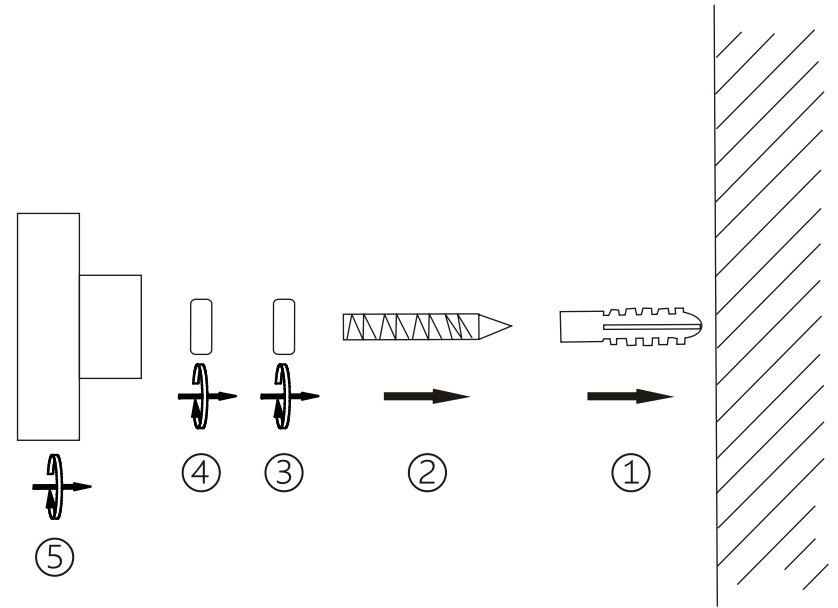

Ref . 01015
Ref . 01016

Ref . 01017

LIGHT SOURCE - FUENTE DE LUZ

LED 3000K 3W 300Lm / 2W 200Lm / 1W 100Lm INCL.

TECHNICAL FEATURES - CARACTERISTICAS TÉCNICAS