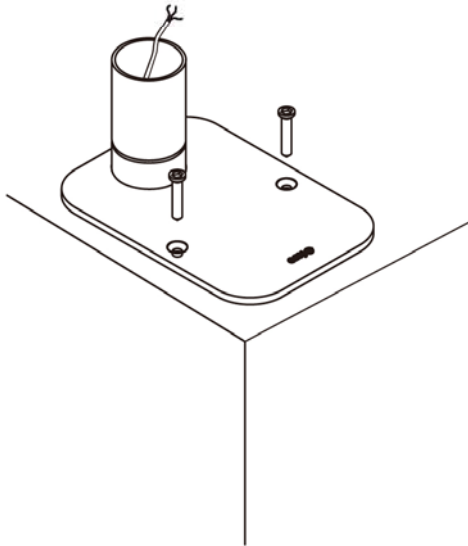

01

03

02

BOMBILLAS - BULBS

90  0.06w/led 630LM 4000K 6W

ICONOS - ICONES

1 	2 	3 IP44
4	5	6

CARACTERÍSTICAS ESPECÍFICAS / SPECIFIC FEATURES