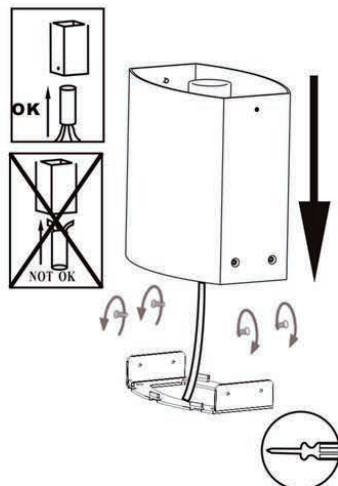

1

2

3

4

5

LIGHT SOURCE - FUENTE DE LUZ

1 x E27 20W no incl

TECHNICAL FEATURES - CARACTERÍSTICAS TÉCNICAS

			0,2m	IP44	100V-240V ~50Hz/60Hz
--	--	--	------	-------------	-------------------------