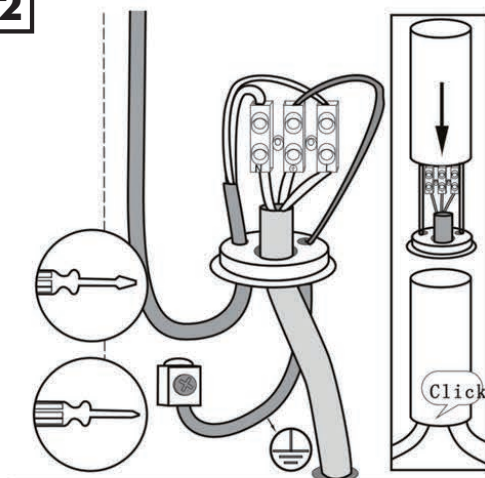

1

2

3

4

5

LIGHT SOURCE - FUENTE DE LUZ

1 x E27 20W no incl

TECHNICAL FEATURES - CARACTERÍSTICAS TÉCNICAS

			0,2m	IP44	100V-240V ~50Hz/60Hz
--	--	--	------	-------------	-------------------------