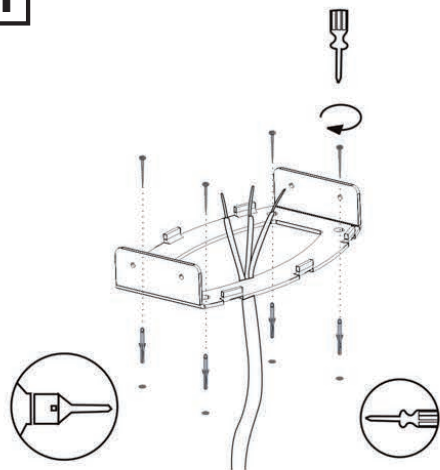

1

2

3

4

5

LIGHT SOURCE - FUENTE DE LUZ

1 x E27 20W no incl

TECHNICAL FEATURES - CARACTERÍSTICAS TÉCNICAS

			0,2m	IP44	100V-240V ~50Hz/60Hz
--	--	--	------	-------------	-------------------------