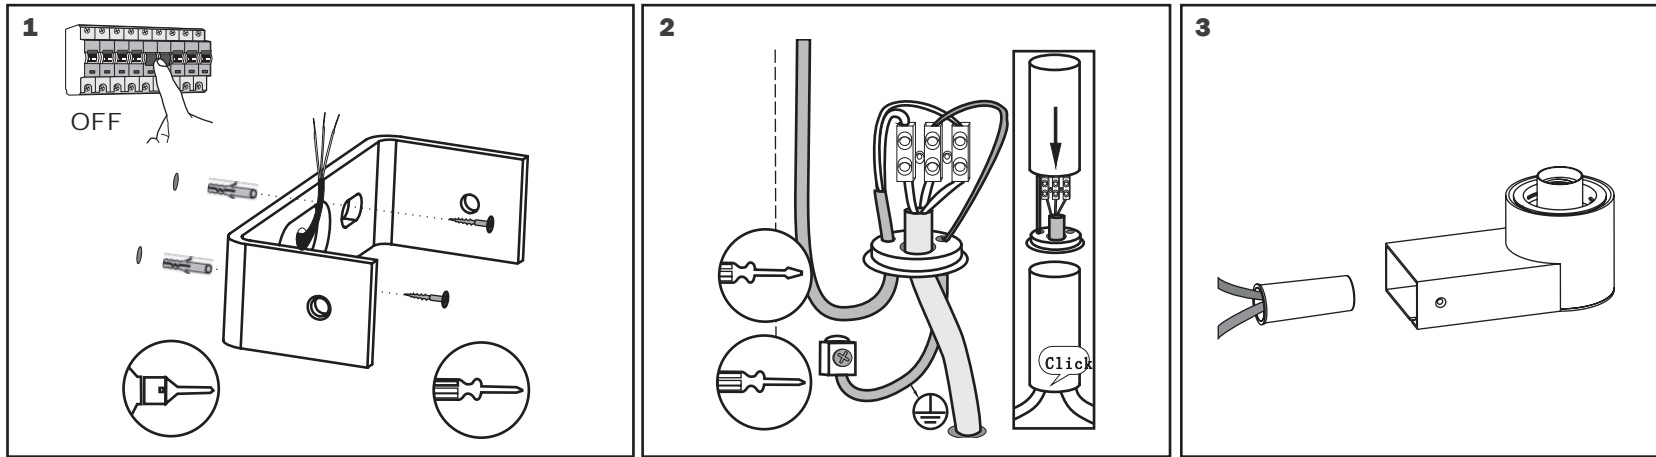

Estructura para pantallas
Structure for shades
BULB'S, MUFFIN, MISTU, MOON

OPCIONES DE PANTALLA - SHADE OPTIONS

-  Ø305 x 140 74430 not incl
-  Ø200 x 115 74429 not incl
-  Ø190 x 150 74428 not incl
-  Ø180 74437 not incl
-  Ø250 74438 not incl

LIGHT SOURCE - FUENTE DE LUZ

1 x E27 20W no incl

TECHNICAL FEATURES - CARACTERÍSTICAS TÉCNICAS