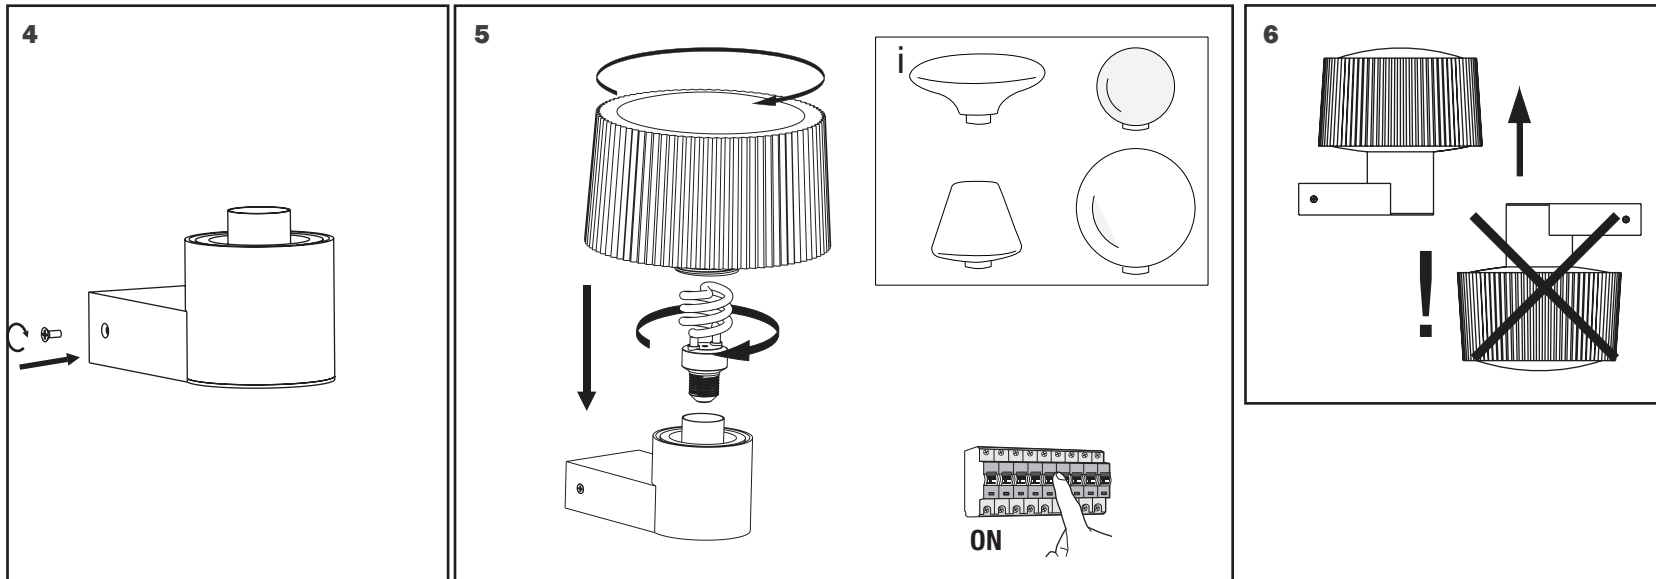

Estructura para pantallas
Structure for shades
BULB'S, MUFFIN, MISTU, MOON

OPCIONES DE PANTALLA - SHADE OPTIONS

-  Ø305 x 140 74430 not incl
-  Ø200 x 115 74429 not incl
-  Ø190 x 150 74428 not incl
-  Ø180 74437 not incl
-  Ø250 74438 not incl

LIGHT SOURCE - FUENTE DE LUZ

1 x E27 20W no incl

TECHNICAL FEATURES - CARACTERÍSTICAS TÉCNICAS