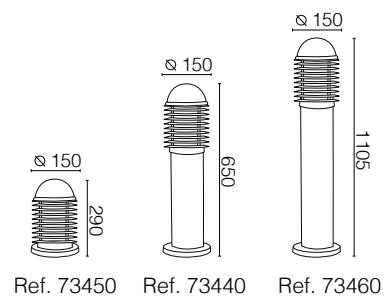

Conexión tipo A
Type of connection: A

BOMBILLAS - BULBS

1 x E27 máx. 60W

ICONOS - ICONES

1	2 IP44	3 0,50 m
4	5	6

CARACTERÍSTICAS ESPECÍFICAS / SPECIFIC FEATURES

100V-240V~50Hz/60Hz

Ref. 73450 Ref. 73440 Ref. 73460