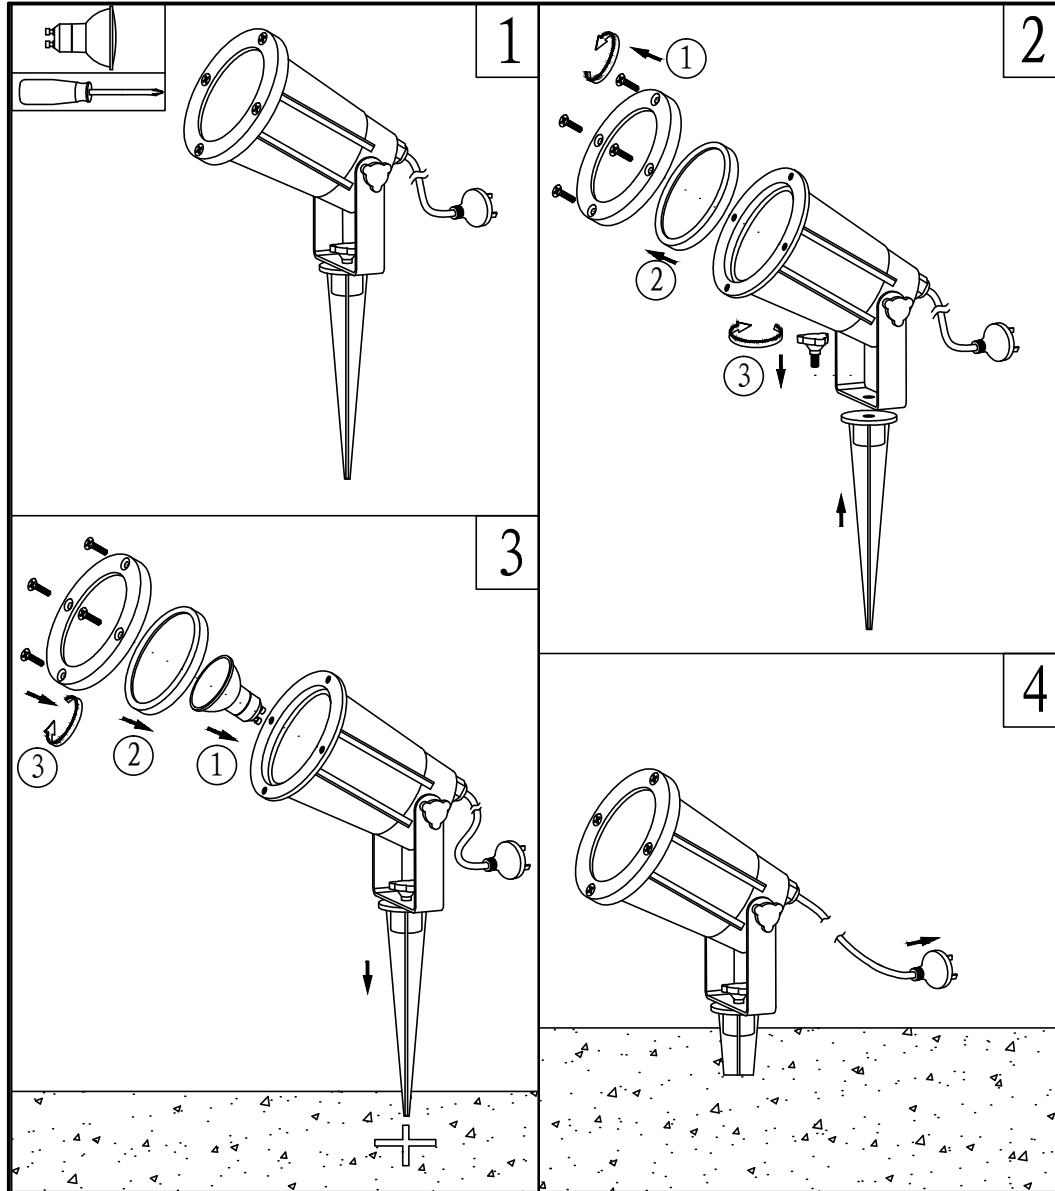

OFF

BOMBILLAS - BULBS

1xGU10 MAX.50W

ICONOS - ICONES

1	2	3
4 IP44	5	6
7	8	9

CARACTERÍSTICAS ESPECÍFICAS
SPECIFIC FEATURES

220-240V~50/60Hz

ON