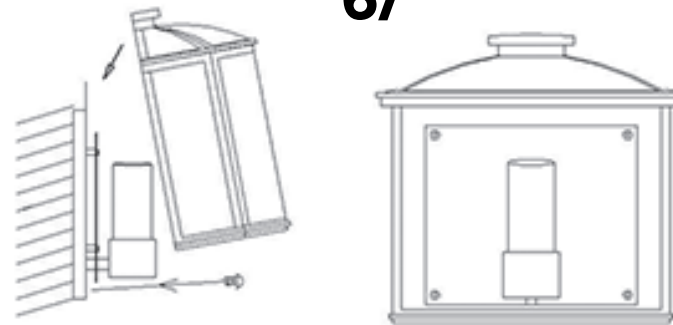

**1/**

**2/**

**3/**

**4/**

**5/**

**6/**

**BOMBILLAS - BULBS**

1 x E27  MAX. 20W (NOT INCL)

**ICONOS - ICONES**

1 	2 <b>IP44</b>	3 
4 	5 	6
7	8	9

**CARACTERÍSTICAS ESPECÍFICAS  
SPECIFIC FEATURES**

100-240V~50/60Hz