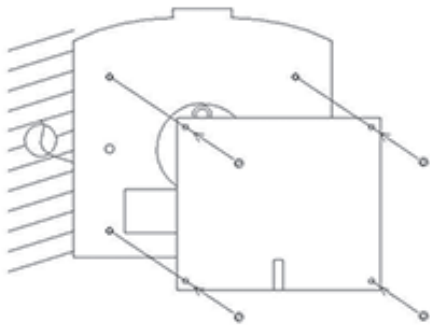

**1/**

**2/**

**3/**

**4/**

**5/**

**6/**

**BOMBILLAS - BULBS**

1 x E27  MAX. 20W (NOT INCL)

**ICONOS - ICONES**

1 	2 <b>IP44</b>	3 
4 	5 	6
7	8	9

**CARACTERÍSTICAS ESPECÍFICAS  
SPECIFIC FEATURES**

100-240V~50/60Hz