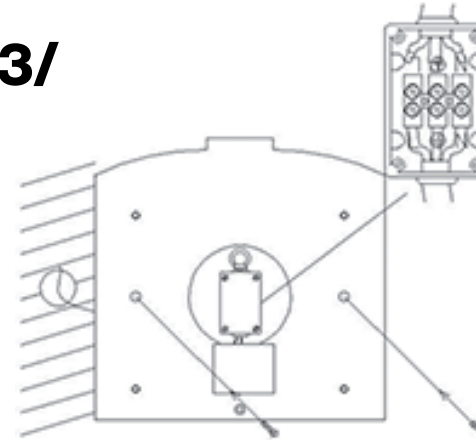

**1/**

**2/**

**3/**

**4/**

**5/**

**6/**

**BOMBILLAS - BULBS**

1 x E27  MAX. 20W (NOT INCL)

**ICONOS - ICONES**

1 	2 <b>IP44</b>	3 
4 	5 	6
7	8	9

**CARACTERÍSTICAS ESPECÍFICAS  
SPECIFIC FEATURES**

100-240V~50/60Hz