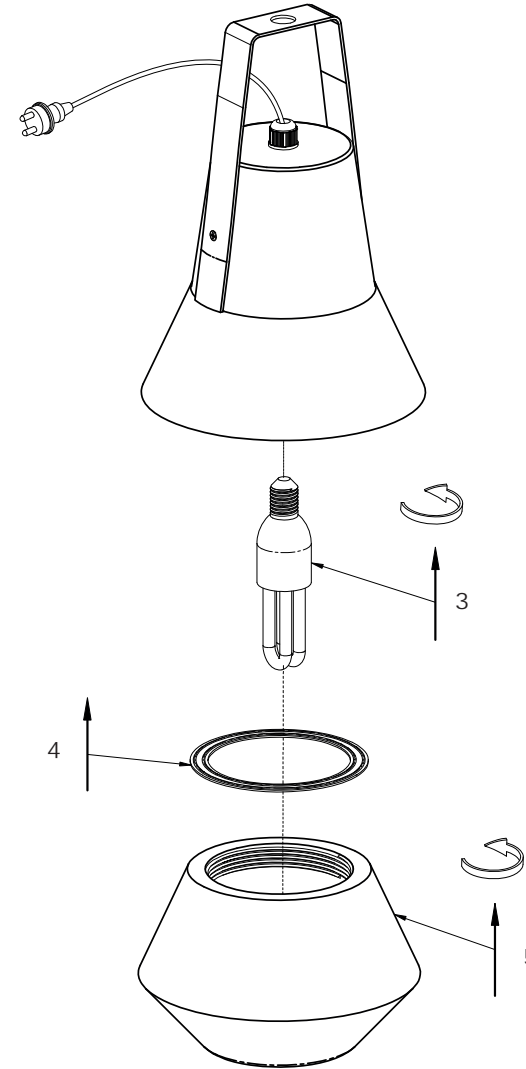

Ref. 71562 BLACK / NEGRO  
Ref. 71563 WHITE / BLANCO  
Ref. 71564 RED / ROJO

LIGHT SOURCE - FUENTE DE LUZ

1 x E27 20W no incl

TECHNICAL FEATURES - CARACTERISTICAS TÉCNICAS

			<b>IP54</b>	5mt H05RN-Fx1mm IP44		100V-240V ~50Hz/60Hz		wall lamp accessory ref. 71556 not incl
--	--	--	-------------	-------------------------	--	-------------------------	--	--

· Conexión tipo Z: no se puede sustituir el cable de conexión sin destruir la luminaria · Tipus de conexió Z: no es pot substituir el cable de conexió sense destruir la lluminaria · Type Z connection: connection cable can not be replaced without breaking the lighting fitting down · Connexion type Z: on ne peut remplacer le câble de connexion sans détruire le luminaire · Ligação de tipo Z: o cabo de ligação não pode ser substituído sem destruir a luminária · Anschluß Typ Z: Austausch des Verbindungskabels kann ohne Beschädigung der Beleuchtung nicht durchgeführt werden · Aansluiting Z type: de aansluitkabel kan niet vervangen worden zonder de verlichting kapot te maken · Connessione tipo Z: non si può sostituire il cavo senza distrurre l' illuminaria · Σύνδεση τύπου Z: δεν μπορεί να αντικατασταθεί το καλώδιο σύνδεσης χωρίς να σπάσει το φωτιστικό · Соединение типа Z: нельзя заменить соединительный шнур, не разрушив при этом осветительный прибор · Spoj typu Z: nelze nahradit spojovací kabel bez poškození osvětlení · Свързване тип Z: свързващият кабел не може да се подмени, без да се повреди осветителното тяло · Połączenie typu Z: nie można zastąpić kabla połączenia bez zniszczenia oświetlenia