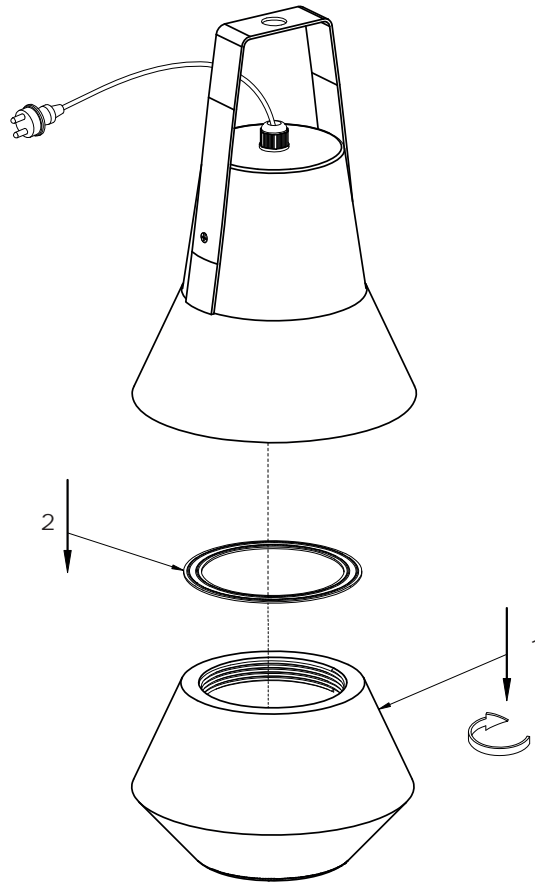

Ref. 71562 BLACK / NEGRO  
Ref. 71563 WHITE / BLANCO  
Ref. 71564 RED / ROJO

LIGHT SOURCE - FUENTE DE LUZ

1 x E27 20W no incl

TECHNICAL FEATURES - CARACTERISTICAS TÉCNICAS

			<b>IP54</b>	5mt H05RN-Fx1mm IP44		100V-240V ~50Hz/60Hz		wall lamp accessory ref. 71556 not incl
--	--	--	-------------	-------------------------	--	-------------------------	--	--

· Conexión tipo Z: no se puede sustituir el cable de conexión sin destruir la luminaria · Tipus de conexió Z: no es pot substituir el cable de conexió sense destruir la lluminaria · Type Z connection: connection cable can not be replaced without breaking the lighting fitting down · Connexion type Z: on ne peut remplacer le câble de connexion sans détruire le luminaire · Ligação de tipo Z: o cabo de ligação não pode ser substituído sem destruir a luminária · Anschluß Typ Z: Austausch des Verbindungskabels kann ohne Beschädigung der Beleuchtung nicht durchgeführt werden · Aansluiting Z type: de aansluitkabel kan niet vervangen worden zonder de verlichting kapot te maken · Connessione tipo Z: non si può sostituire il cavo senza distrurre l' illuminaria · Σύνδεση τύπου Z: δεν μπορεί να αντικατασταθεί το καλώδιο σύνδεσης χωρίς να σπάσει το φωτιστικό · Соединение типа Z: нельзя заменить соединительный шнур, не разрушив при этом осветительный прибор · Spoj typu Z: nelze nahradit spojovací kabel bez poškození osvětlení · Свързване тип Z: свързващият кабел не може да се подмени, без да се повреди осветителното тяло · Połączenie typu Z: nie można zastąpić kabla połączenia bez zniszczenia oświetlenia