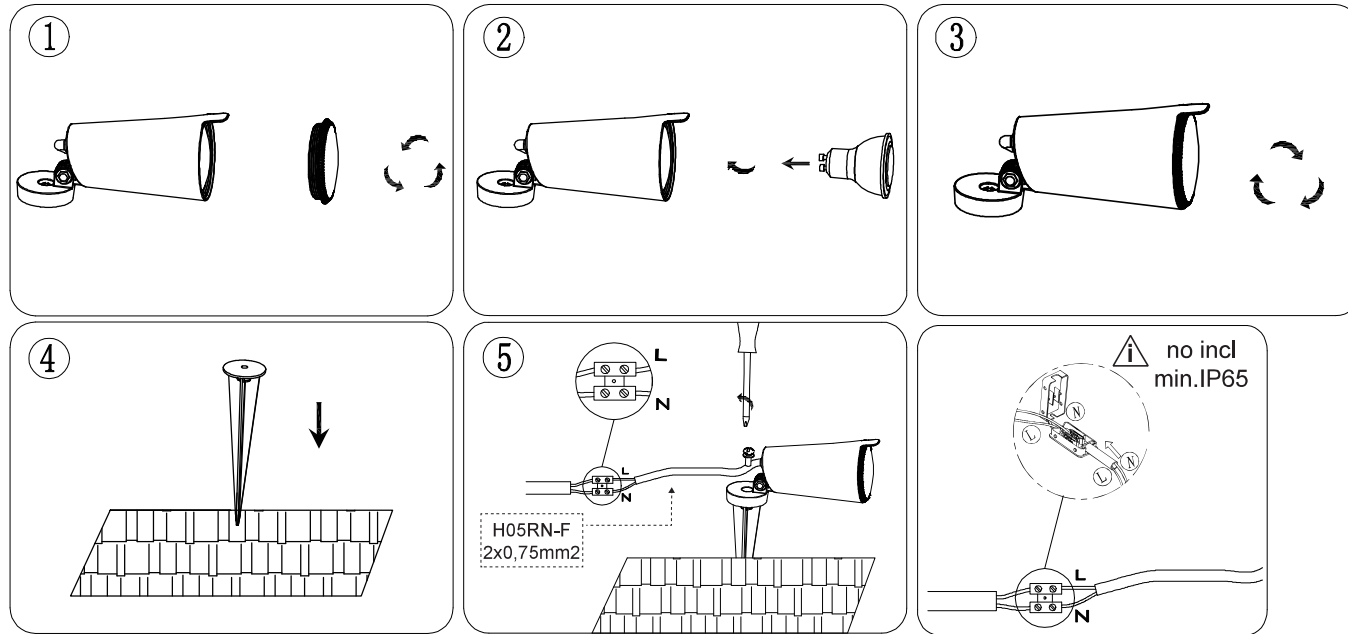

For Spike

For Wall

LIGHT SOURCE - FUENTE DE LUZ

1 x GU10 max. 7W no incl

TECHNICAL FEATURES - CARACTERÍSTICAS TÉCNICAS

|  |  |      |      |                     |      |
|--|--|------|------|---------------------|------|
|  |  |      |      |                     |      |
|  |  | 0,2m | IP65 | 100V-240V~50Hz/60Hz | 2,5m |