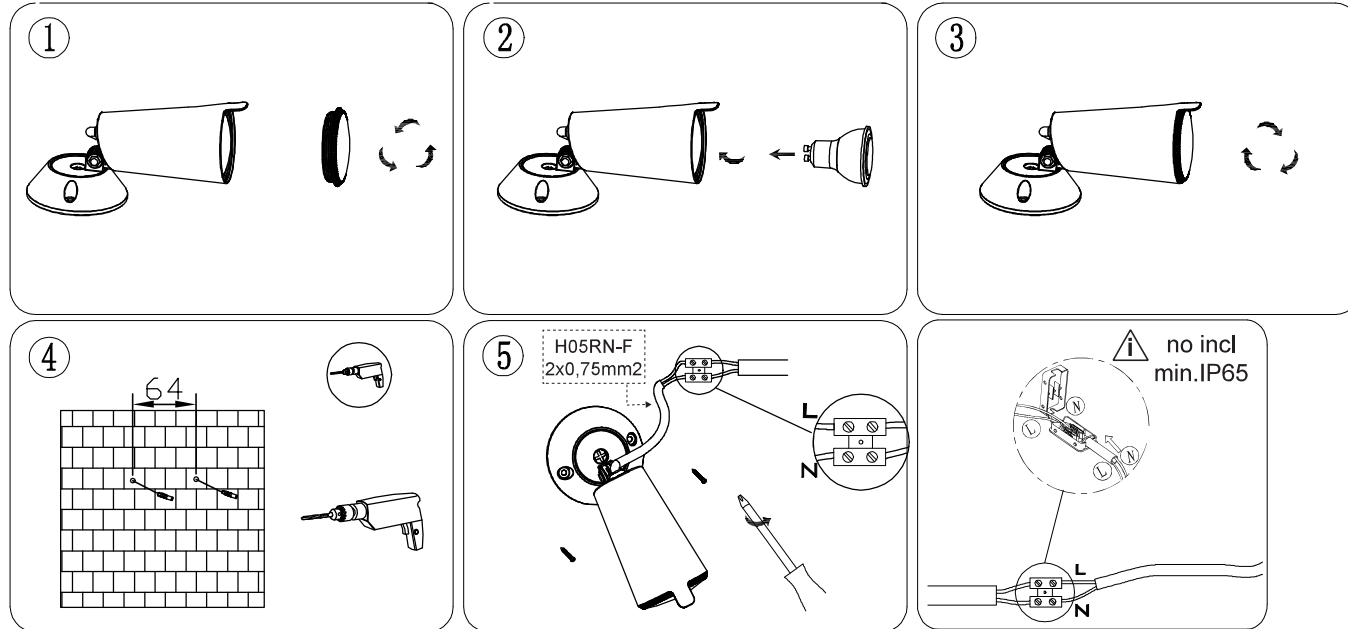

For Spike

For Wall

LIGHT SOURCE - FUENTE DE LUZ

1 x GU10 max. 7W no incl

TECHNICAL FEATURES - CARACTERÍSTICAS TÉCNICAS

|  |  |      |      |                     |      |
|--|--|------|------|---------------------|------|
|  |  |      |      |                     |      |
|  |  | 0,2m | IP65 | 100V-240V~50Hz/60Hz | 2,5m |