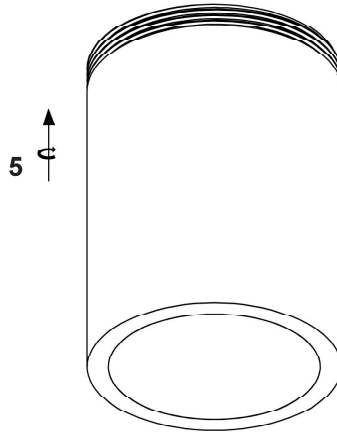

OLOT

ref. 71372 white / blanco
ref. 71374 dark grey / gris oscuro

1

LIGHT SOURCE - FUENTE DE LUZ

1xGU10 MAX 35W no incl

TECHNICAL FEATURES - CARACTERISTICAS TÉCNICAS

LOREFAR, SL
Dinámica, nº1 • P. Industrial Santa Rita
08755 Castellbisbal • Barcelona • Spain
NACIONAL: Tel. 902 165 166
EXPORT: Tel. +34 937 723 965
faro@lorefar.com • www.faro.es