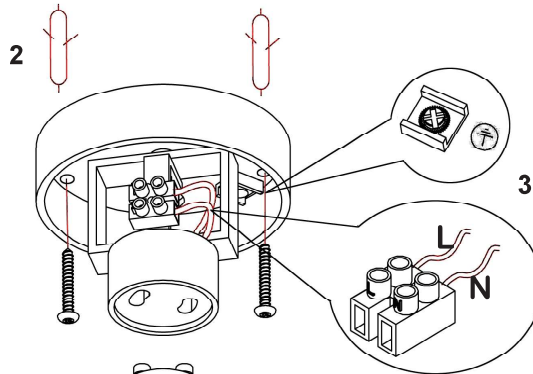

OLOT

ref. 71372 white / blanco
ref. 71374 dark grey / gris oscuro

1

LIGHT SOURCE - FUENTE DE LUZ

1xGU10 MAX 35W no incl

TECHNICAL FEATURES - CARACTERISTICAS TÉCNICAS

LOREFAR, SL
Dinámica, nº1 • P. Industrial Santa Rita
08755 Castellbisbal • Barcelona • Spain
NACIONAL: Tel. 902 165 166
EXPORT: Tel. +34 937 723 965
faro@lorefar.com • www.faro.es