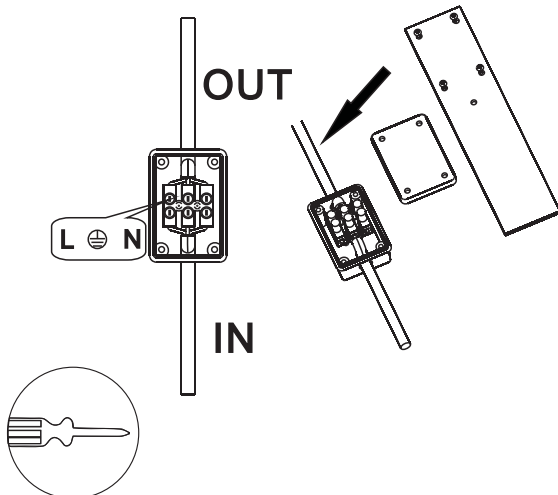

ref. 71198  
h.205mm

ref. 71199  
h.120mm

1

2

4

5

LIGHT SOURCE - FUENTE DE LUZ

SMD LED 8W 3000K 180Lm INCL

TECHNICAL FEATURES - CARACTERÍSTICAS TÉCNICAS

				100V-240V ~50Hz/60Hz
--	--	--	--	-------------------------