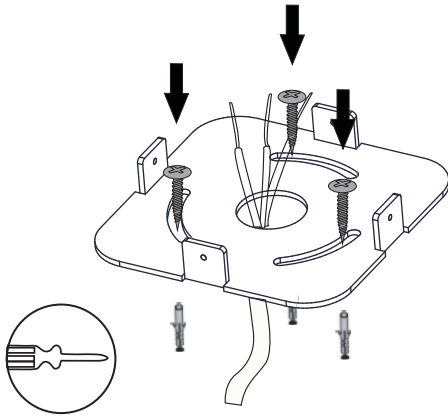

ref. 71198  
h.205mm

ref. 71199  
h.120mm

1

2

4

5

LIGHT SOURCE - FUENTE DE LUZ

SMD LED 8W 3000K 180Lm INCL