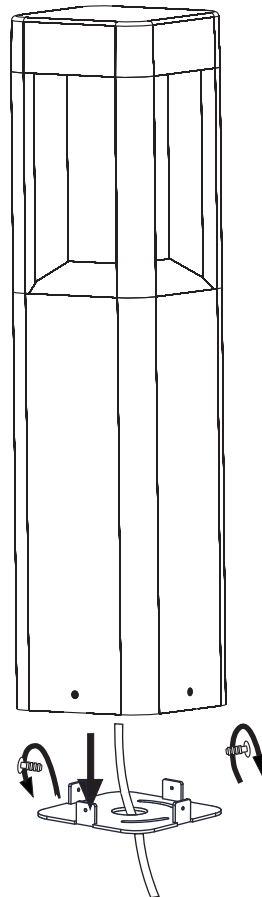

ref. 71198  
h.205mm

ref. 71199  
h.120mm

1

2

4

5

LIGHT SOURCE - FUENTE DE LUZ

SMD LED 8W 3000K 180Lm INCL

TECHNICAL FEATURES - CARACTERÍSTICAS TÉCNICAS

				100V-240V ~50Hz/60Hz
--	--	--	--	-------------------------