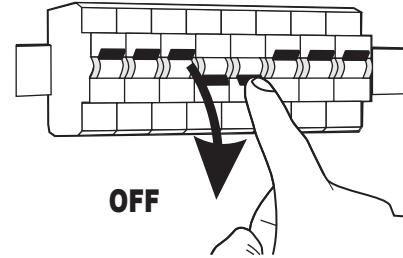

ref. 71198  
h.205mm

ref. 71199  
h.120mm

1

2

4

5

LIGHT SOURCE - FUENTE DE LUZ

SMD LED 8W 3000K 180Lm INCL