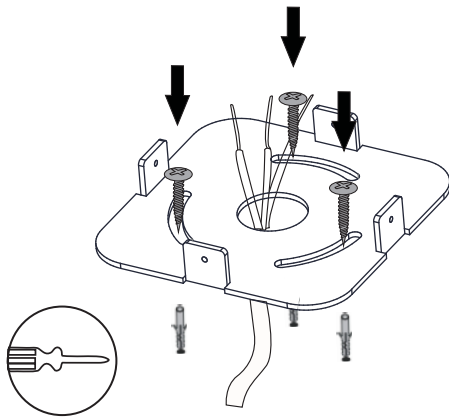

ref. 71198
h.205mm

ref. 71199
h.120mm

1

2

4

5

LIGHT SOURCE - FUENTE DE LUZ

SMD LED 8W 3000K 180Lm INCL