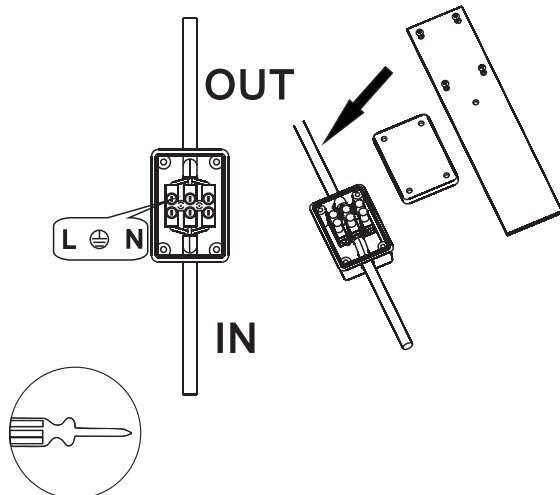

ref. 71198
h.205mm

ref. 71199
h.120mm

1

2

4

5

LIGHT SOURCE - FUENTE DE LUZ

SMD LED 8W 3000K 180Lm INCL

TECHNICAL FEATURES - CARACTERÍSTICAS TÉCNICAS

				100V-240V ~50Hz/60Hz
--	--	--	--	-------------------------