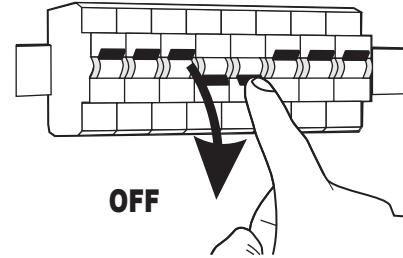

ref. 71198
h.205mm

ref. 71199
h.120mm

1

2

4

5

LIGHT SOURCE - FUENTE DE LUZ

SMD LED 8W 3000K 180Lm INCL