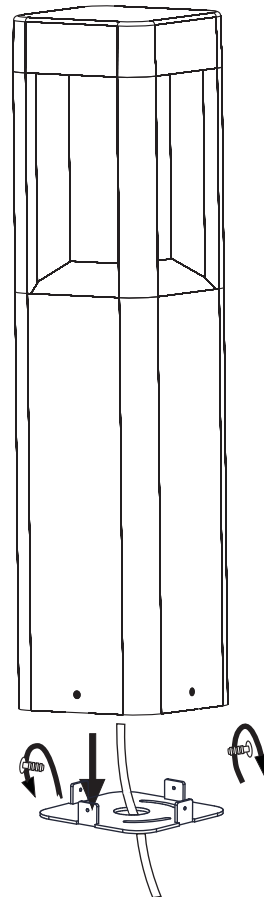

ref. 71198
h.205mm

ref. 71199
h.120mm

1

2

4

5

LIGHT SOURCE - FUENTE DE LUZ

SMD LED 8W 3000K 180Lm INCL

TECHNICAL FEATURES - CARACTERÍSTICAS TÉCNICAS

				100V-240V ~50Hz/60Hz
--	--	--	--	-------------------------