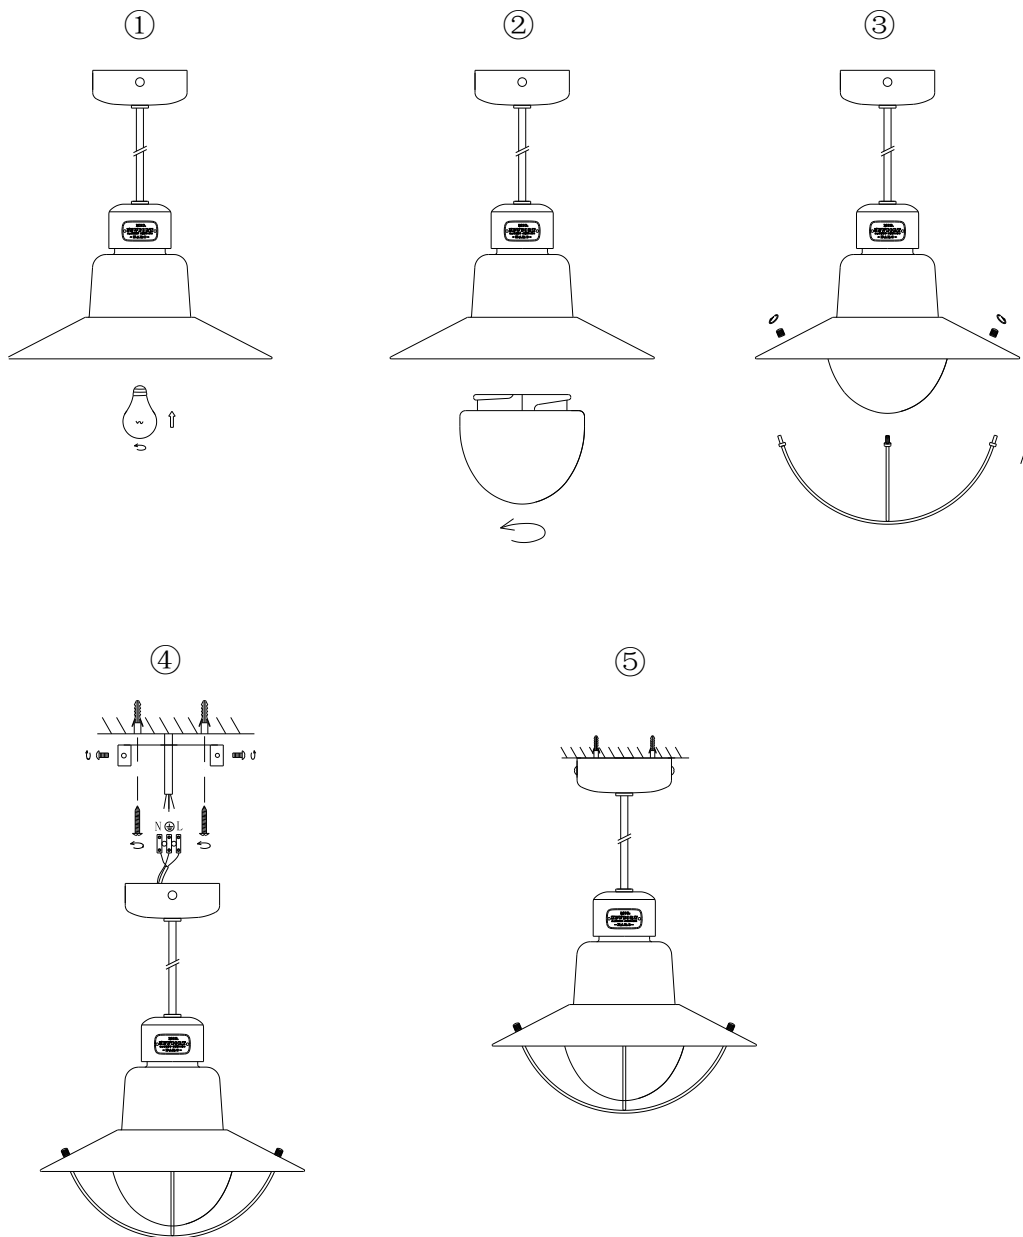

OFF

BOMBILLAS - BULBS

1*E27 MAX. 60W

ICONOS - ICONES

1	2	3 IP33
4	5	6

CARACTERÍSTICAS ESPECÍFICAS / SPECIFIC FEATURES

220-240V~50/60Hz.