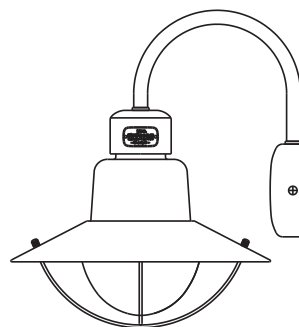

①

②

③

④

⑤

⑥

BOMBILLA / BULB

1 x E27  MAX.60w 

ICONOS / ICONES

1 	2 	3 IP44
4 	5 	6
7	8	9

CARACTERISTICAS ESPECIALES
SPECIFIC FEATURES

220-240V~50/60Hz.