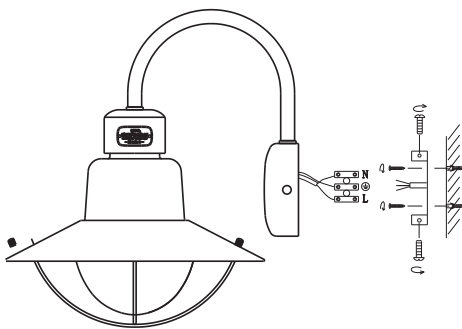

①

②

③

④

⑤

⑥

BOMBILLA / BULB

1 x E27  MAX.60w 

ICONOS / ICONES

1 	2 	3 IP44
4 	5 	6
7	8	9

CARACTERISTICAS ESPECIALES
SPECIFIC FEATURES

220-240V~50/60Hz.