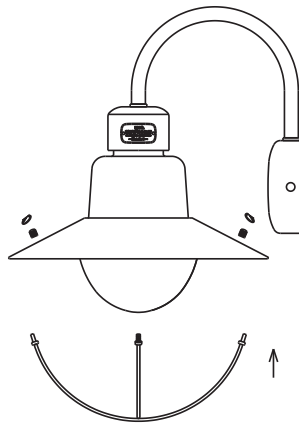

①

②

③

④

⑤

⑥

BOMBILLA / BULB

1 x E27  MAX.60w 

ICONOS / ICONES

1 	2 	3 IP44
4 	5 	6
7	8	9

CARACTERISTICAS ESPECIALES
SPECIFIC FEATURES

220-240V~50/60Hz.