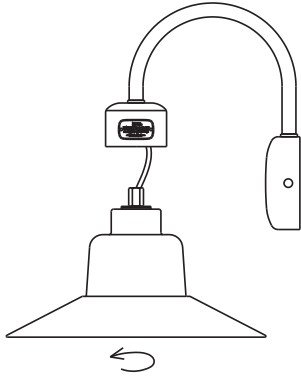

①

②

③

④

⑤

⑥

BOMBILLA / BULB

1 x E27  MAX.60w 

ICONOS / ICONES

1 	2 	3 IP44
4 	5 	6
7	8	9

CARACTERISTICAS ESPECIALES
SPECIFIC FEATURES

220-240V~50/60Hz.