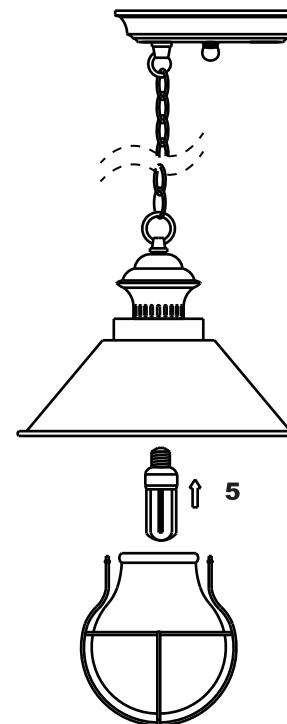

1xE27 MAX 11W (not incl)
ref. 71106 Φ 260
ref. 71108 Φ 260
ref. 71138 Φ 260
ref. 71139 Φ 345

2xE27 MAX 11W (not incl)
ref. 71111

3xE27 MAX 11W (not incl)
ref. 71112

2xE27 MAX 11W (not incl)
ref. 71113

3xE27 MAX 11W (not incl)
ref. 71114

TECHNICAL FEATURES - CARACTERÍSTICAS TÉCNICAS

ATTENTION: be careful don't damage the wire when you install the luminary
ATENCIÓN: tenga precaución de no dañar los cables cuándo monte la luminaria
ATTENTION: Prenez garde de ne pas abimer les cables lors du montage du luminaire.