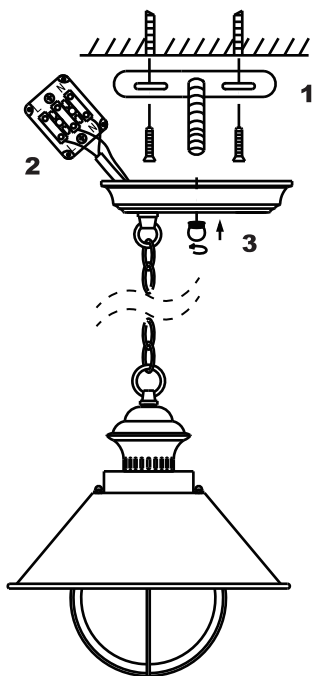

1xE27 MAX 11W (not incl)
ref. 71106 Φ 260
ref. 71108 Φ 260
ref. 71138 Φ 260
ref. 71139 Φ 345

2xE27 MAX 11W (not incl)
ref. 71111

3xE27 MAX 11W (not incl)
ref. 71112

2xE27 MAX 11W (not incl)
ref. 71113

3xE27 MAX 11W (not incl)
ref. 71114

TECHNICAL FEATURES - CARACTERÍSTICAS TÉCNICAS

ATTENTION: be careful don't damage the wire when you install the luminary
ATENCIÓN: tenga precaución de no dañar los cables cuándo monte la luminaria
ATTENTION: Prenez garde de ne pas abimer les cables lors du montage du luminaire.