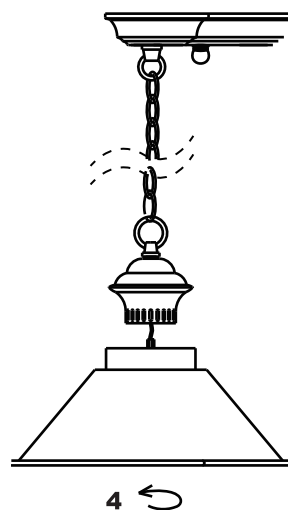

1xE27 MAX 11W (not incl)
ref. 71106 Φ 260
ref. 71108 Φ 260
ref. 71138 Φ 260
ref. 71139 Φ 345

2xE27 MAX 11W (not incl)
ref. 71111

3xE27 MAX 11W (not incl)
ref. 71112

2xE27 MAX 11W (not incl)
ref. 71113

3xE27 MAX 11W (not incl)
ref. 71114

TECHNICAL FEATURES - CARACTERÍSTICAS TÉCNICAS

ATTENTION: be careful don't damage the wire when you install the luminary
ATENCIÓN: tenga precaución de no dañar los cables cuándo monte la luminaria
ATTENTION: Prenez garde de ne pas abimer les cables lors du montage du luminaire.