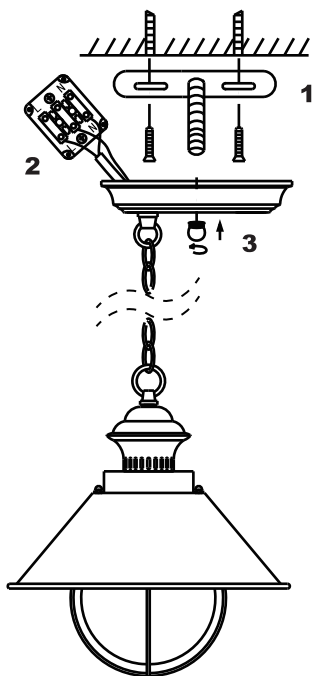

1xE27 MAX 11W (not incl)  
ref. 71106  $\Phi$ 260  
ref. 71108  $\Phi$ 260  
ref. 71138  $\Phi$ 260  
ref. 71139  $\Phi$ 345

2xE27 MAX 11W (not incl)  
ref. 71111

3xE27 MAX 11W (not incl)  
ref. 71112

2xE27 MAX 11W (not incl)  
ref. 71113

3xE27 MAX 11W (not incl)  
ref. 71114

TECHNICAL FEATURES - CARACTERÍSTICAS TÉCNICAS

ATTENTION: be careful don't damage the wire when you install the luminary  
ATENCIÓN: tenga precaución de no dañar los cables cuándo monte la luminaria  
ATTENTION: Prenez garde de ne pas abimer les cables lors du montage du luminaire.