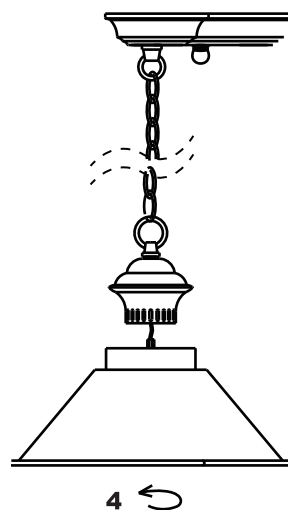

1xE27 MAX 11W (not incl)  
ref. 71106  $\Phi$ 260  
ref. 71108  $\Phi$ 260  
ref. 71138  $\Phi$ 260  
ref. 71139  $\Phi$ 345

2xE27 MAX 11W (not incl)  
ref. 71111

3xE27 MAX 11W (not incl)  
ref. 71112

2xE27 MAX 11W (not incl)  
ref. 71113

3xE27 MAX 11W (not incl)  
ref. 71114

TECHNICAL FEATURES - CARACTERÍSTICAS TÉCNICAS

ATTENTION: be careful don't damage the wire when you install the luminary  
ATENCIÓN: tenga precaución de no dañar los cables cuándo monte la luminaria  
ATTENTION: Prenez garde de ne pas abimer les cables lors du montage du luminaire.