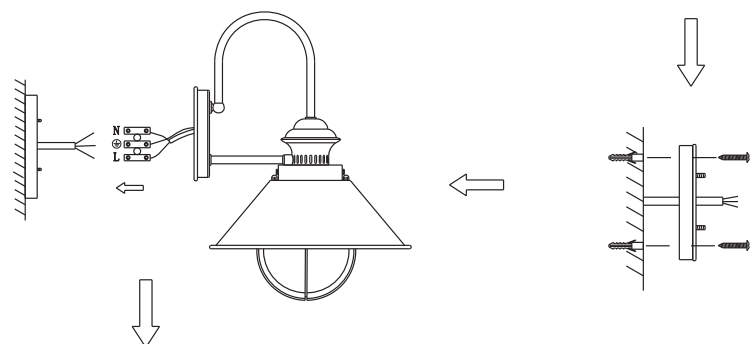

1xE27 MAX 11W (not incl)  
ref. 71128  
ref. 71129

1xE27 MAX 11W (not incl)  
ref. 71105  
ref. 71107  
ref. 71110

1xE27 MAX 11W (not incl)  
ref. 71109

TECHNICAL FEATURES - CARACTERÍSTICAS TÉCNICAS

ATTENTION: be careful don't damage the wire when you install the luminaire  
ATENCIÓN: tenga precaución de no dañar los cables cuándo monte la luminaria  
ATTENTION: Prenez garde de ne pas abimer les cables lors du montage du luminaire.