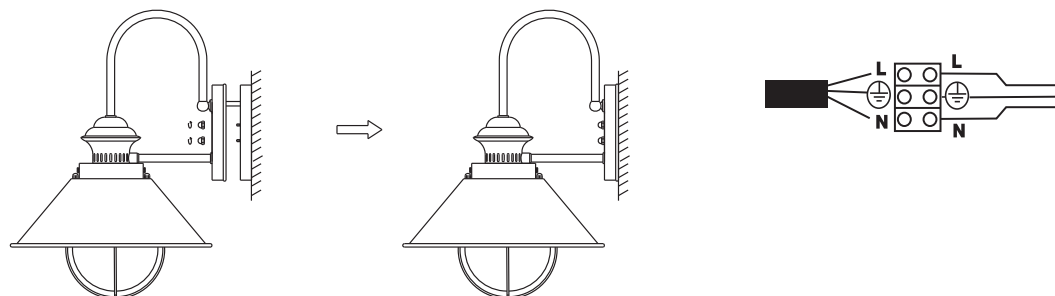

1xE27 MAX 11W (not incl)  
ref. 71128  
ref. 71129

1xE27 MAX 11W (not incl)  
ref. 71105  
ref. 71107  
ref. 71110

1xE27 MAX 11W (not incl)  
ref. 71109

TECHNICAL FEATURES - CARACTERÍSTICAS TÉCNICAS

ATTENTION: be careful don't damage the wire when you install the luminaire  
ATENCIÓN: tenga precaución de no dañar los cables cuándo monte la luminaria  
ATTENTION: Prenez garde de ne pas abimer les cables lors du montage du luminaire.