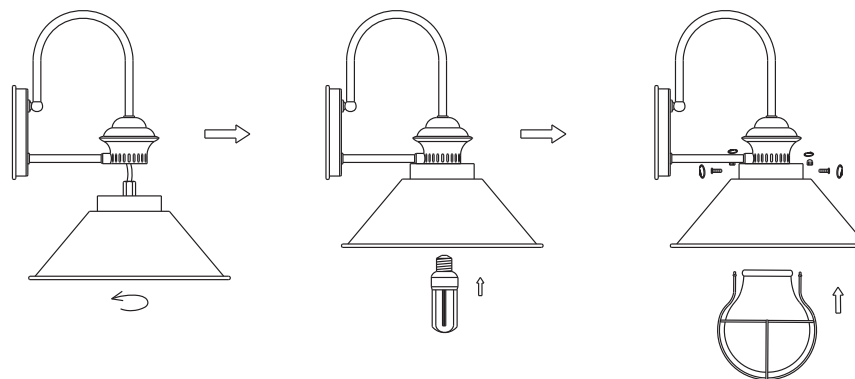

1xE27 MAX 11W (not incl)  
ref. 71128  
ref. 71129

1xE27 MAX 11W (not incl)  
ref. 71105  
ref. 71107  
ref. 71110

1xE27 MAX 11W (not incl)  
ref. 71109

TECHNICAL FEATURES - CARACTERÍSTICAS TÉCNICAS

ATTENTION: be careful don't damage the wire when you install the luminaire  
ATENCIÓN: tenga precaución de no dañar los cables cuándo monte la luminaria  
ATTENTION: Prenez garde de ne pas abimer les cables lors du montage du luminaire.