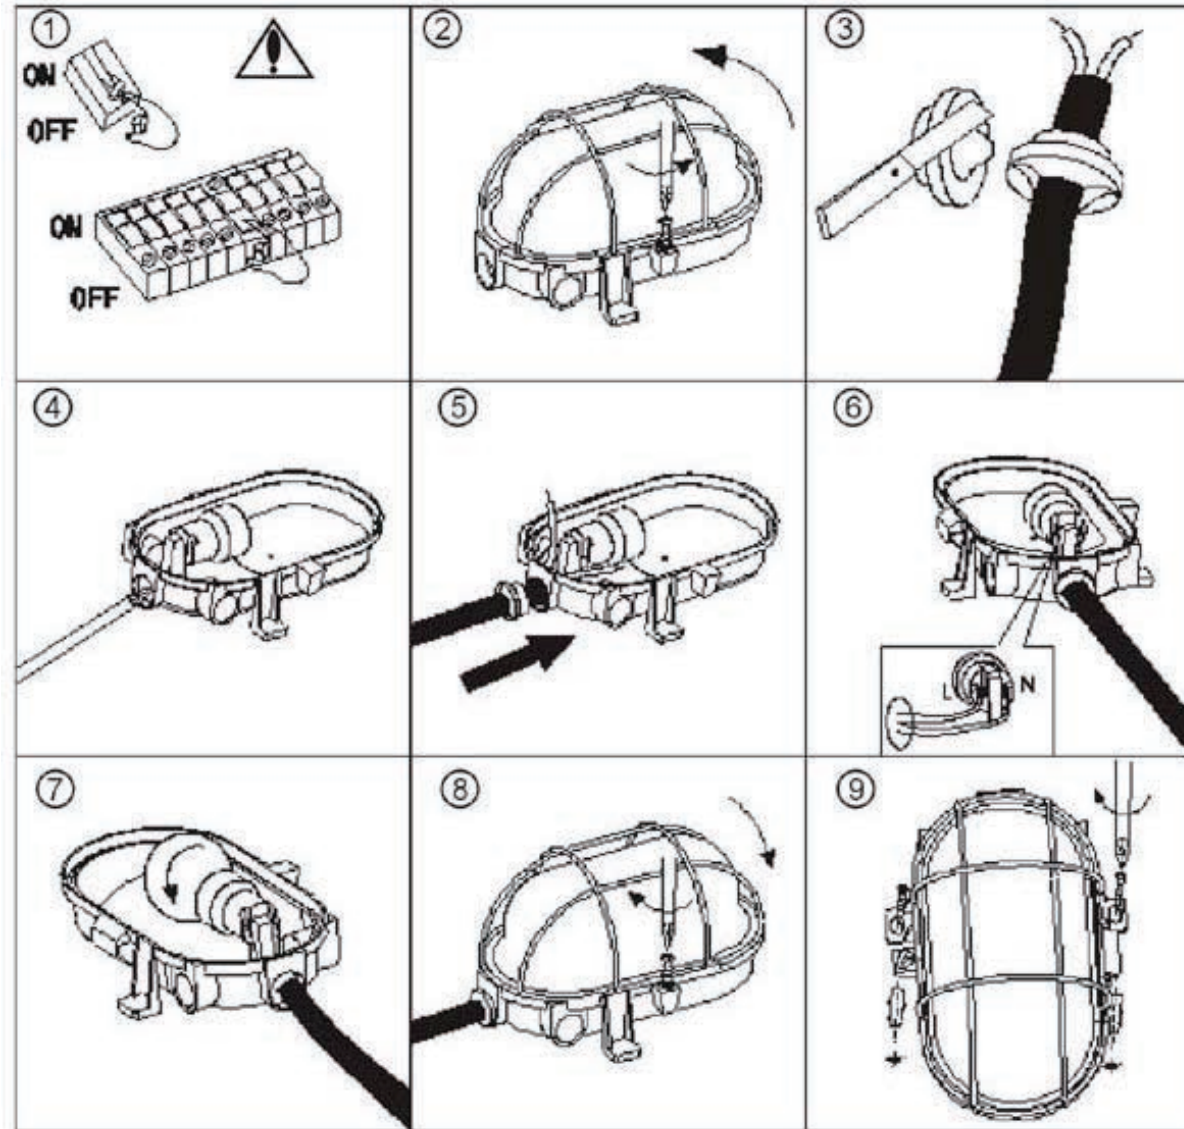

**Outdoor
exterior extérieur**

LIGHT SOURCE - FUENTE DE LUZ

1xE27 MAX. 60W no incl

TECHNICAL FEATURES - CARACTERÍSTICAS TÉCNICAS