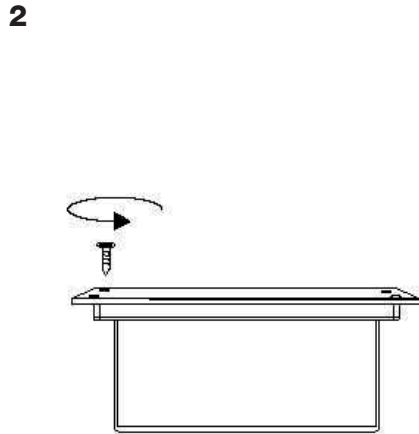

160x 98 x 85

3

Connect the luminary.  
Type of connection D. See information on the manual.

Conecte la luminaria.  
Conexión tipo D. Mire manual informativo.

**24LED 2W 82Lm 2700K (INCL)**  
**DRIVER (INCL)**  
100-240V ~ 50/60Hz