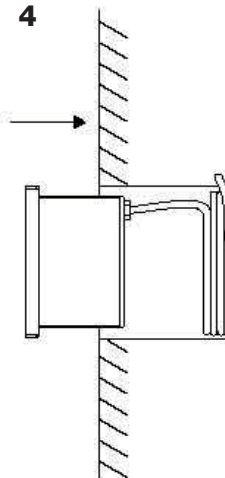

160x 98 x 85

3

Connect the luminary.  
Type of connection D. See information on the manual.

Conecte la luminaria.  
Conexión tipo D. Mire manual informativo.

**24LED 2W 82Lm 2700K (INCL)**  
**DRIVER (INCL)**  
100-240V ~ 50/60Hz