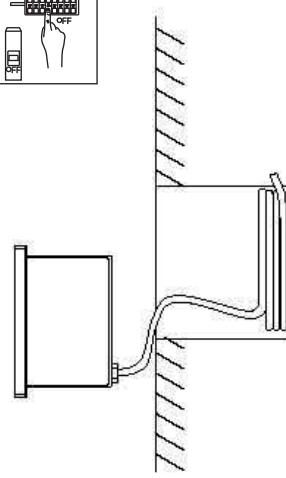

160x 98 x 85

3

Connect the luminary.  
Type of connection D. See information on the manual.

Conecte la luminaria.  
Conexión tipo D. Mire manual informativo.

**24LED 2W 82Lm 2700K (INCL)**  
**DRIVER (INCL)**  
100-240V ~ 50/60Hz