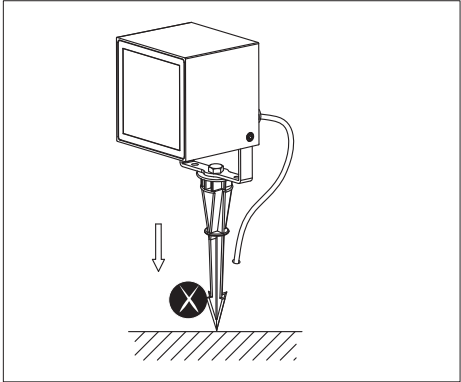

OPTIONAL INSTALLATION (spike not incl)

LIGHT SOURCE - FUENTE DE LUZ

COB LED 20W 3000K 1400Lm 30° INCL.

TECHNICAL FEATURES - CARACTERÍSTICAS TÉCNICAS

| | | | | | | | | | |
|--|--|--|--|--|--|--|--|--|--|
| | | | | | | | | | |
|--|--|--|--|--|--|--|--|--|--|