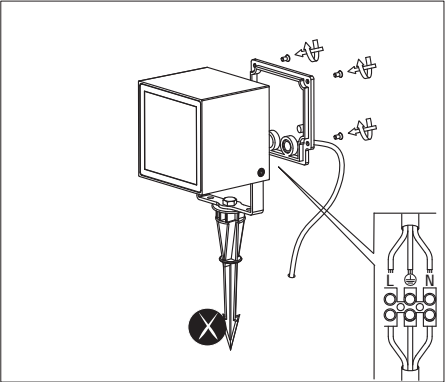

OPTIONAL INSTALLATION (spike not incl)

LIGHT SOURCE - FUENTE DE LUZ

COB LED 20W 3000K 1400Lm 30° INCL.

TECHNICAL FEATURES - CARACTERÍSTICAS TÉCNICAS

| | | | | | | | | | |
|--|--|--|--|--|--|--|--|--|--|
| | | | | | | | | | |
|--|--|--|--|--|--|--|--|--|--|