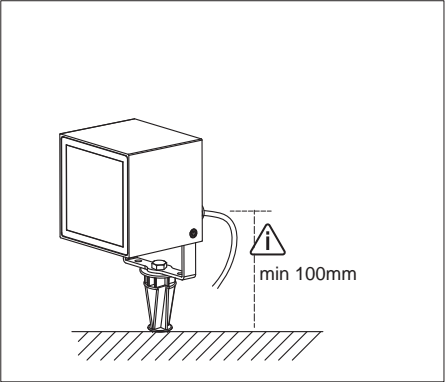

OPTIONAL INSTALLATION (spike not incl)

LIGHT SOURCE - FUENTE DE LUZ

COB LED 20W 3000K 1400Lm 30° INCL.

TECHNICAL FEATURES - CARACTERÍSTICAS TÉCNICAS

| | | | | | | | | | |
|--|--|--|--|--|--|--|--|--|--|
| | | | | | | | | | |
|--|--|--|--|--|--|--|--|--|--|