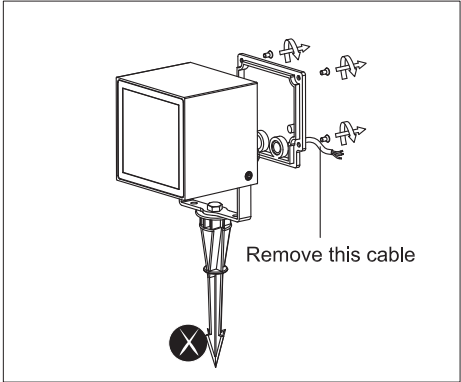

OPTIONAL INSTALLATION (spike not incl)

LIGHT SOURCE - FUENTE DE LUZ

COB LED 20W 3000K 1400Lm 30° INCL.

TECHNICAL FEATURES - CARACTERÍSTICAS TÉCNICAS

| | | | | | | | | | |
|--|--|--|--|--|--|--|--|--|--|
| | | | | | | | | | |
|--|--|--|--|--|--|--|--|--|--|