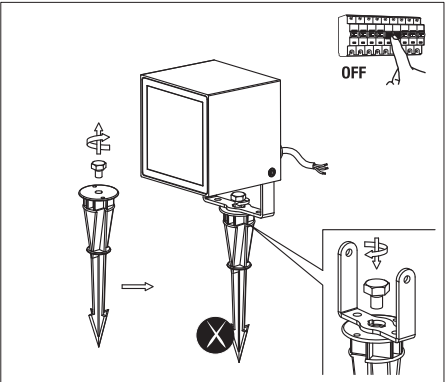

OPTIONAL INSTALLATION (spike not incl)

LIGHT SOURCE - FUENTE DE LUZ

COB LED 20W 3000K 1400Lm 30° INCL.

TECHNICAL FEATURES - CARACTERÍSTICAS TÉCNICAS

| | | | | | | | | | |
|--|--|--|--|--|--|--|--|--|--|
| | | | | | | | | | |
|--|--|--|--|--|--|--|--|--|--|