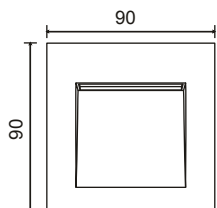

Ref. 70146

80mm
75mm

Ref. 70147

125mm
58mm

Ref. 70148

128mm
112mm

i La fuente de luz de esta luminaria es no reemplazable; cuando la fuente de luz alcance el final de su vida, se debe sustituir la luminaria completa.
The light source of this luminaire is not replaceable; when light source reaches end of life, the whole luminaire shall be replaced.
La source de ce luminaire n'est pas remplaçable, lorsqu'elle atteint sa fin de vie, il faut changer le luminaire au complet.