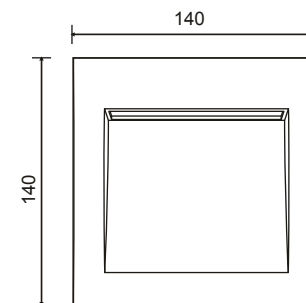

Ref. 70146

80mm
75mm

Ref. 70147

125mm
58mm

Ref. 70148

128mm
112mm

i La fuente de luz de esta luminaria es no reemplazable; cuando la fuente de luz alcance el final de su vida, se debe sustituir la luminaria completa.
The light source of this luminaire is not replaceable; when light source reaches end of life, the whole luminaire shall be replaced.
La source de ce luminaire n'est pas remplaçable, lorsqu'elle atteint sa fin de vie, il faut changer le luminaire au complet.