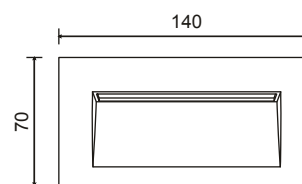

Ref. 70146

80mm
75mm

Ref. 70147

125mm
58mm

Ref. 70148

128mm
112mm

i La fuente de luz de esta luminaria es no reemplazable; cuando la fuente de luz alcance el final de su vida, se debe sustituir la luminaria completa.
The light source of this luminaire is not replaceable; when light source reaches end of life, the whole luminaire shall be replaced.
La source de ce luminaire n'est pas remplaçable, lorsqu'elle atteint sa fin de vie, il faut changer le luminaire au complet.