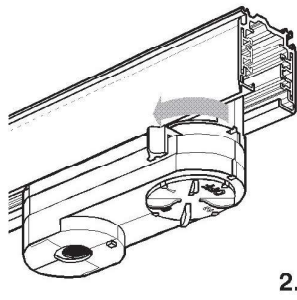

(Install)

1.

2.

3.

(Uninstall)

1.

2.

3.

64192 ○
64193 ●

LIGHT SOURCE
FUENTE DE LUZ

1xGU10MAX 50W no incl

TECHNICAL FEATURES
CARACTERÍSTICAS TÉCNICAS

100V-240V ~50Hz/60Hz	0,5m	0,80Kg 1,76 lbs	120°	60°