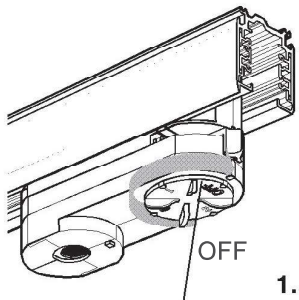

(Uninstall)

1.