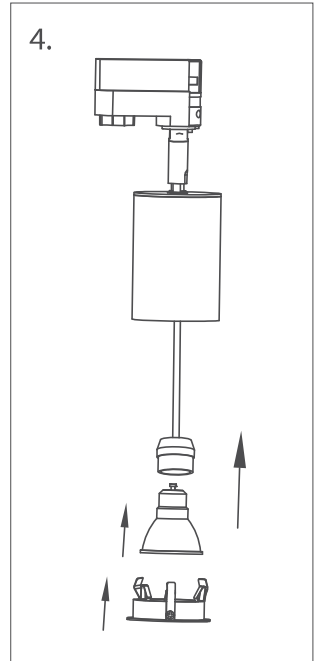

(Install)

1.

2.

3.

(Uninstall)

1.

2.

3.

64192 ○
64193 ●

LIGHT SOURCE
FUENTE DE LUZ

1xGU10MAX 50W no incl

TECHNICAL FEATURES
CARACTERÍSTICAS TÉCNICAS

100V-240V ~50Hz/60Hz	0,5m	0,80Kg 1,76 lbs	120°	60°