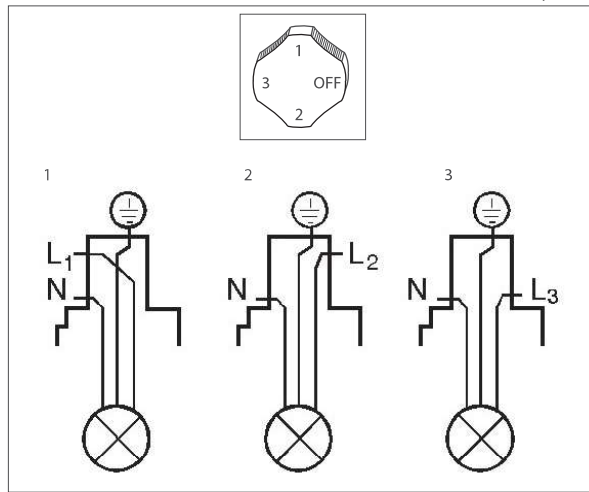

(Install)

1.

2.

3.

(Uninstall)

1.

2.

3.

64192 ○
64193 ●

LIGHT SOURCE
FUENTE DE LUZ

1xGU10MAX 50W no incl

TECHNICAL FEATURES
CARACTERÍSTICAS TÉCNICAS

100V-240V ~50Hz/60Hz	0,5m	0,80Kg 1,76 lbs	120°	60°