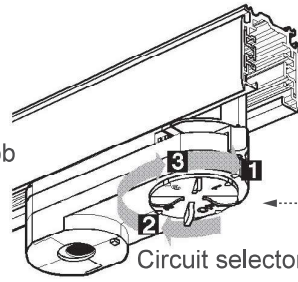

(Install)

1.

2.

3.

(Uninstall)

1.

2.

3.

64192 ○
64193 ●

LIGHT SOURCE
FUENTE DE LUZ

1xGU10MAX 50W no incl

TECHNICAL FEATURES
CARACTERÍSTICAS TÉCNICAS

100V-240V ~50Hz/60Hz	0,5m	0,80Kg 1,76 lbs	120°	60°