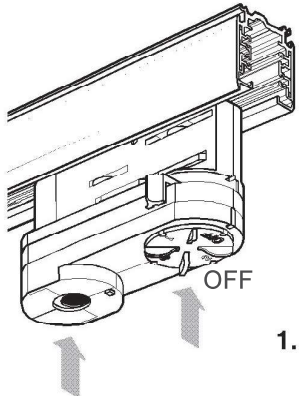

(Install)

1.