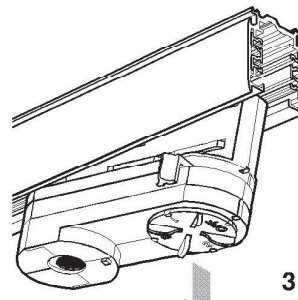

(Install)

1.

2.

3.

(Uninstall)

1.

2.

3.

64192 ○
64193 ●

LIGHT SOURCE
FUENTE DE LUZ

1xGU10MAX 50W no incl

TECHNICAL FEATURES
CARACTERÍSTICAS TÉCNICAS

100V-240V ~50Hz/60Hz	0,5m	0,80Kg 1,76 lbs	120°	60°