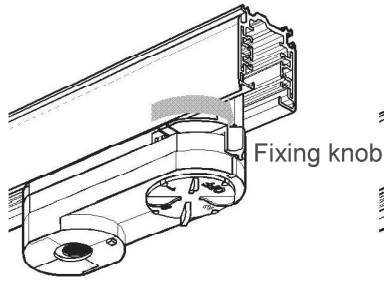

(Install)

1.

2.

3.

(Uninstall)

1.

2.

3.

64192 ○
64193 ●

LIGHT SOURCE
FUENTE DE LUZ

1xGU10MAX 50W no incl

TECHNICAL FEATURES
CARACTERÍSTICAS TÉCNICAS

100V-240V ~50Hz/60Hz	0,5m	0,80Kg 1,76 lbs	120°	60°